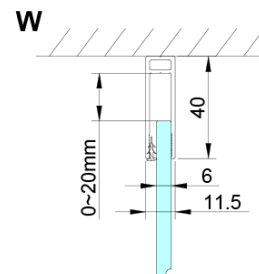

## Rozmery

Šírka: 1000 mm

Výška: 2000 mm

Hĺbka: 900 mm

## Vlastnosti

Farba profilu: Chróm - Leštený hliník

Tvar: Obdĺžnik s rohovým vstupom

Typ otvárania: Otváracie dvojkrídlové

Šírka vstupu: 685 mm

Typ výplne: Číre sklo

Úprava skla: Coated glass

Hrúbka skla: 6 mm

# LORO obdížniková sprchová zástena pre rohový vstup 1000x900 mm

## Technický list

GN4880/GN4890/GN4810

Model	A	B	C
GN4880	780-800	685	198
GN4890	880-900	685	298
GN4810	980-1000	685	398