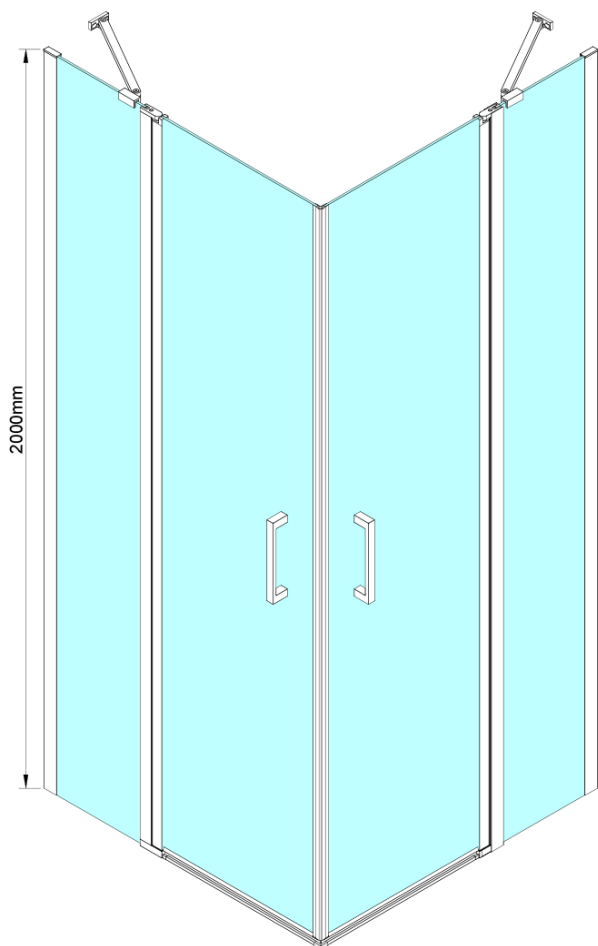

LORO obdížniková sprchová zástena pre rohový vstup 1000x800 mm

Technický list

GN4880/GN4890/GN4810

Model	A	B	C
GN4880	780-800	685	198
GN4890	880-900	685	298
GN4810	980-1000	685	398