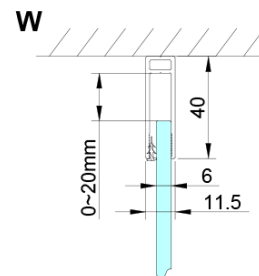

LORO obdĺžniková sprchová zástena pre rohový vstup 1000x800 mm

Objednací kód: GN4810-02

Základné informácie

Značka: Gelco

Séria: LORO

Rozmery

Šírka: 1000 mm

Výška: 2000 mm

Hĺbka: 800 mm

Vlastnosti

Farba profilu: Chróm - Leštený hliník

Tvar: Obdĺžnik s rohovým vstupom

Typ otvárania: Otváracie dvojkrídlové

Šírka vstupu: 685 mm

Typ výplne: Číre sklo

Úprava skla: Coated glass

Hrúbka skla: 6 mm

Vlastnosti: Bezrámové prevedenie, Otváranie von i dovnútra

Hmotnosť / ks: 68.0 kg

Balenie: 2 ks

Záruka: 2 roky

Náhradné diely

LORO inštalácia sada (Objednací kód: NDGN01)

LORO obdížniková sprchová zástena pre rohový vstup 1000x800 mm

Technický list

GN4880/GN4890/GN4810

Model	A	B	C
GN4880	780-800	685	198
GN4890	880-900	685	298
GN4810	980-1000	685	398