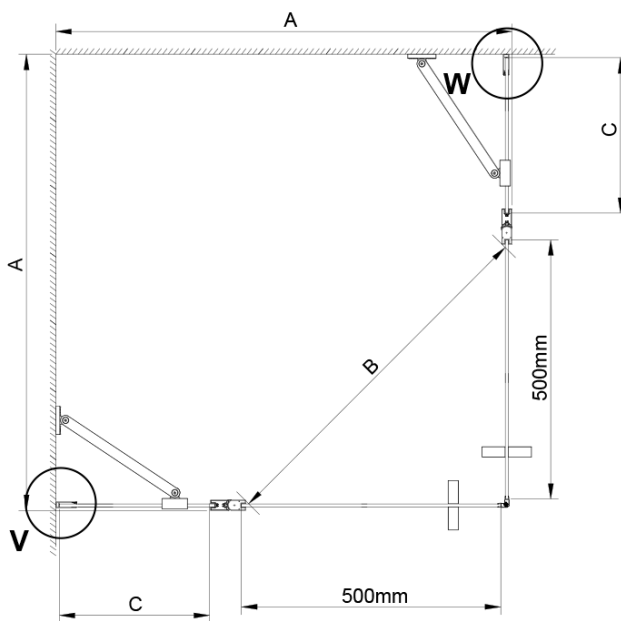

LORO obdĺžniková sprchová zástena pre rohový vstup 1000x800 mm

Objednací kód: GN4810-02

Základné informácie

Značka: Gelco

Séria: LORO

Rozmery

Šírka: 1000 mm

Výška: 2000 mm

Hĺbka: 800 mm

Vlastnosti

Farba profilu: Chróm - Leštený hliník

Tvar: Obdĺžnik s rohovým vstupom

Typ otvárania: Otváracie dvojkrídlové

Šírka vstupu: 685 mm

Typ výplne: Číre sklo

Úprava skla: Coated glass

Hrúbka skla: 6 mm

Vlastnosti: Bezrámové prevedenie, Otváranie von i dovnútra

Hmotnosť / ks: 68.0 kg

Balenie: 2 ks

Záruka: 2 roky

Náhradné diely

LORO inštalácia sada (Objednací kód: NDGN01)

LORO obdížniková sprchová zástena pre rohový vstup 1000x800 mm

Technický list

GN4880/GN4890/GN4810

Model	A	B	C
GN4880	780-800	685	198
GN4890	880-900	685	298
GN4810	980-1000	685	398