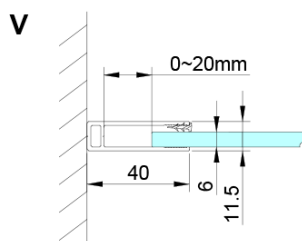

Hĺbka: 800 mm

Vlastnosti

Farba profilu: Chróm - Leštený hliník

Tvar: Obdĺžnik s rohovým vstupom

Typ otvárania: Otváracie dvojkrídlové

Šírka vstupu: 685 mm

Typ výplne: Číre sklo

Úprava skla: Coated glass

Hrúbka skla: 6 mm

Vlastnosti: Bezrámové prevedenie, Otváranie von i dovnútra

Hmotnosť / ks: 68.0 kg

Balenie: 2 ks

Záruka: 2 roky

Náhradné diely

LORO inštalácia sada (Objednací kód: NDGN01)

LORO obdížniková sprchová zástena pre rohový vstup 1000x800 mm

Technický list

GN4880/GN4890/GN4810

Model	A	B	C
GN4880	780-800	685	198
GN4890	880-900	685	298
GN4810	980-1000	685	398