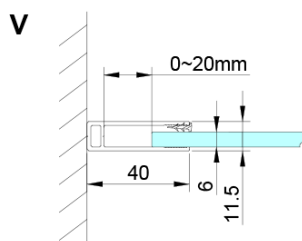

LORO obdížniková sprchová zástena pre rohový vstup 1000x800 mm

Technický list

GN4880/GN4890/GN4810

Model	A	B	C
GN4880	780-800	685	198
GN4890	880-900	685	298
GN4810	980-1000	685	398