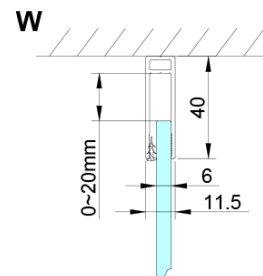

LORO obdĺžniková sprchová zástena pre rohový vstup 1000x800 mm

Objednací kód: GN4810-02

Základné informácie

Značka: Gelco

Séria: LORO

Rozmery

Šírka: 1000 mm

Výška: 2000 mm

Hĺbka: 800 mm

Vlastnosti

Farba profilu: Chróm - Leštený hliník

Tvar: Obdĺžnik s rohovým vstupom

Typ otvárania: Otváracie dvojkrídlové

Šírka vstupu: 685 mm

Typ výplne: Číre sklo

Úprava skla: Coated glass

Hrúbka skla: 6 mm

Vlastnosti: Bezrámové prevedenie, Otváranie von i dovnútra

Hmotnosť / ks: 68.0 kg

Balenie: 2 ks

Záruka: 2 roky

LORO obdížniková sprchová zástena pre rohový vstup 1000x800 mm

Technický list

GN4880/GN4890/GN4810

Model	A	B	C
GN4880	780-800	685	198
GN4890	880-900	685	298
GN4810	980-1000	685	398