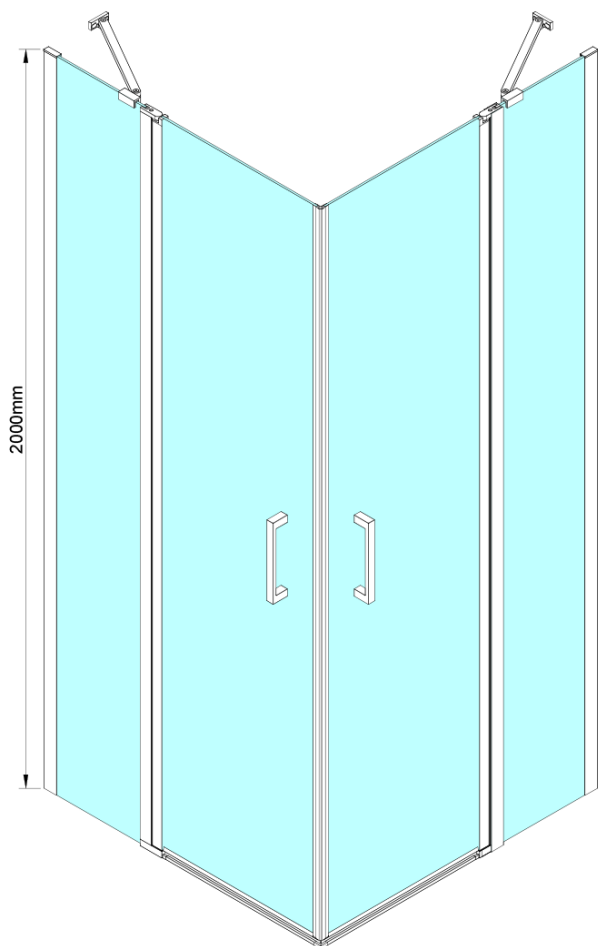

LORO obdĺžniková sprchová zástena pre rohový vstup 1000x800 mm

Objednací kód: GN4810-02

Základné informácie

Značka: Gelco

Séria: LORO

Rozmery

Šírka: 1000 mm

Výška: 2000 mm

Hĺbka: 800 mm

Vlastnosti

Farba profilu: Chróm - Leštený hliník

Tvar: Obdĺžnik s rohovým vstupom

Typ otvárania: Otváracie dvojkrídlové

Šírka vstupu: 685 mm

Typ výplne: Číre sklo

Úprava skla: Coated glass

Hrúbka skla: 6 mm

Vlastnosti: Bezrámové prevedenie, Otváranie von i dovnútra

Hmotnosť / ks: 68.0 kg

Balenie: 2 ks

Záruka: 2 roky

LORO obdížniková sprchová zástena pre rohový vstup 1000x800 mm

Technický list

GN4880/GN4890/GN4810

Model	A	B	C
GN4880	780-800	685	198
GN4890	880-900	685	298
GN4810	980-1000	685	398