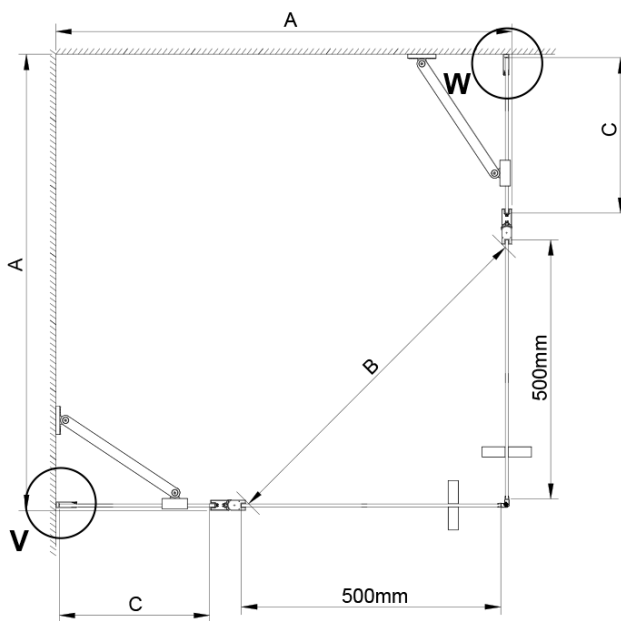

LORO obdĺžniková sprchová zástena pre rohový vstup 1000x800 mm

Objednací kód: GN4810-02

Základné informácie

Značka: Gelco

Séria: LORO

Rozmery

Šírka: 1000 mm

Výška: 2000 mm

Hĺbka: 800 mm

Vlastnosti

Farba profilu: Chróm - Leštený hliník

Tvar: Obdĺžnik s rohovým vstupom

Typ otvárania: Otváracie dvojkrídlové

Šírka vstupu: 685 mm

Typ výplne: Číre sklo

Úprava skla: Coated glass

Hrúbka skla: 6 mm

Vlastnosti: Bezrámové prevedenie, Otváranie von i dovnútra

Hmotnosť / ks: 68.0 kg

Balenie: 2 ks

Záruka: 2 roky

LORO obdížniková sprchová zástena pre rohový vstup 1000x800 mm

Technický list

GN4880/GN4890/GN4810

Model	A	B	C
GN4880	780-800	685	198
GN4890	880-900	685	298
GN4810	980-1000	685	398