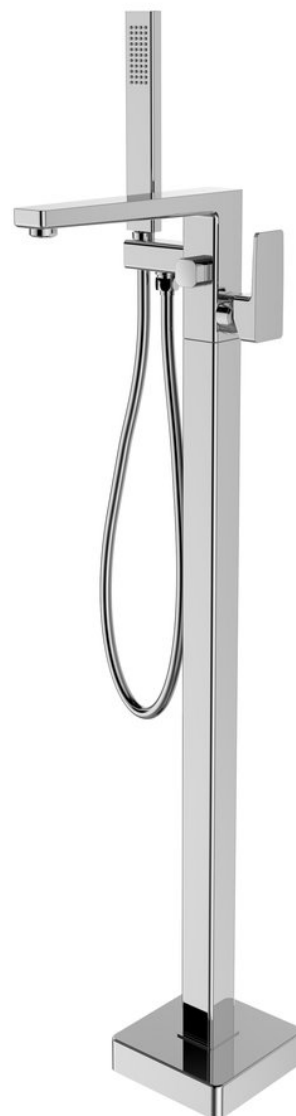

Objednací kód: TI021

## Základné informácie

Značka: Sapho

Séria: TURSI

## Vlastnosti

Farba: Chróm

Materiál: Mosadz

Tvar: Hranaté

Inštalácia: Do podlahy

Druh ovládania: Páka

Priemer kartuše: 35 mm

Hmotnosť / ks: 8.8367 kg

## Náhradné diely

KEROX náhradná kartuša nízka (Objednací kód: 2121B)

Technický list