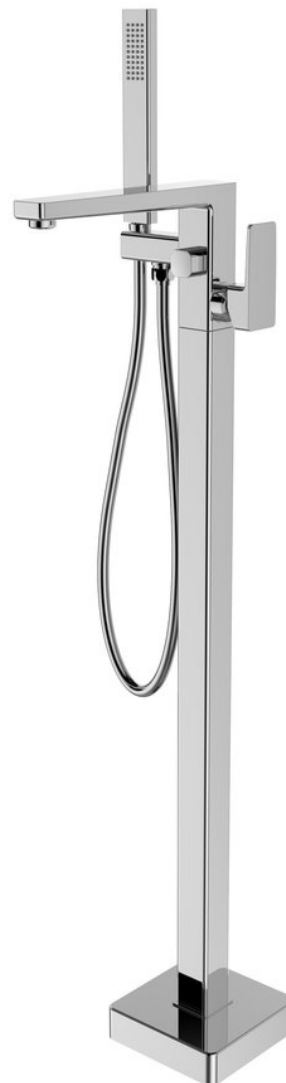

Objednací kód: TI021

Základné informácie

Značka: Sapho

Séria: TURSI

Vlastnosti

Farba: Chróm

Materiál: Mosadz

Tvar: Hranaté

Inštalácia: Do podlahy

Druh ovládania: Páka

Priemer kartuše: 35 mm

Hmotnosť / ks: 8.8367 kg

Balenie: 1 ks

Záruka: 6 rokov

Náhradné diely

KEROX náhradná kartuša nízka (Objednací kód: 2121B)