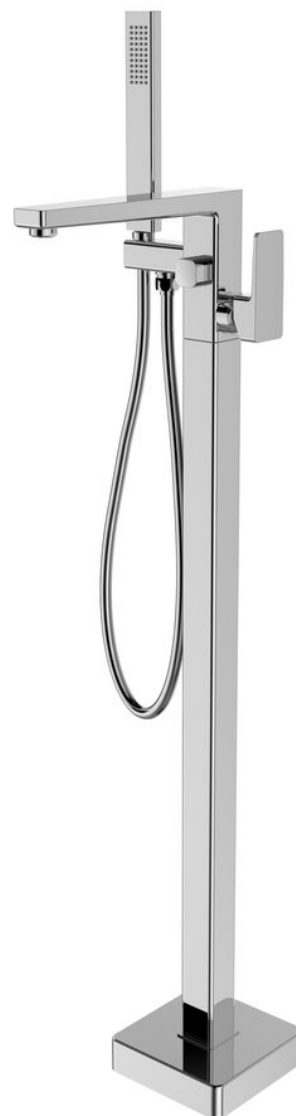

Objednací kód: TI021

Základné informácie

Značka: Sapho

Séria: TURSI

Vlastnosti

Farba: Chróm

Materiál: Mosadz

Tvar: Hranaté

Inštalácia: Do podlahy

Druh ovládania: Páka

Priemer kartuše: 35 mm

Hmotnosť / ks: 8.8367 kg

Balenie: 1 ks

Záruka: 6 rokov

Náhradné diely

KEROX náhradná kartuša nízka (Objednací kód: 2121B)