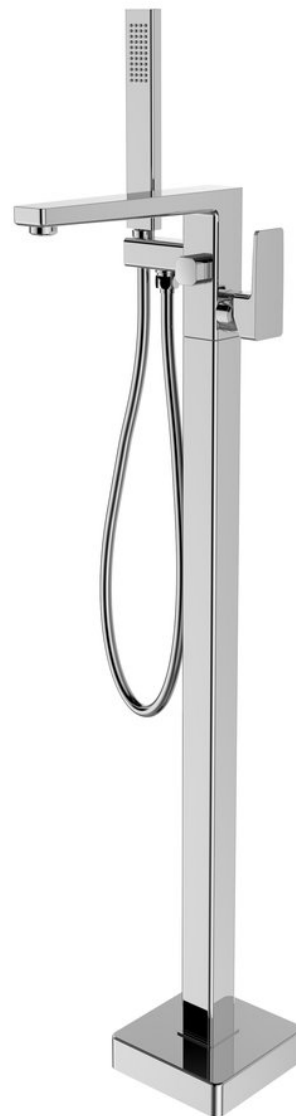

Objednací kód: TI021

## Základné informácie

Značka: Sapho

Séria: TURSI

## Vlastnosti

Farba: Chróm

Materiál: Mosadz

Tvar: Hranaté

Inštalácia: Do podlahy

Druh ovládania: Páka

Priemer kartuše: 35 mm

Hmotnosť / ks: 8.8367 kg

## Náhradné diely

KEROX náhradná kartuša nízka (Objednací kód: 2121B)

Technický list