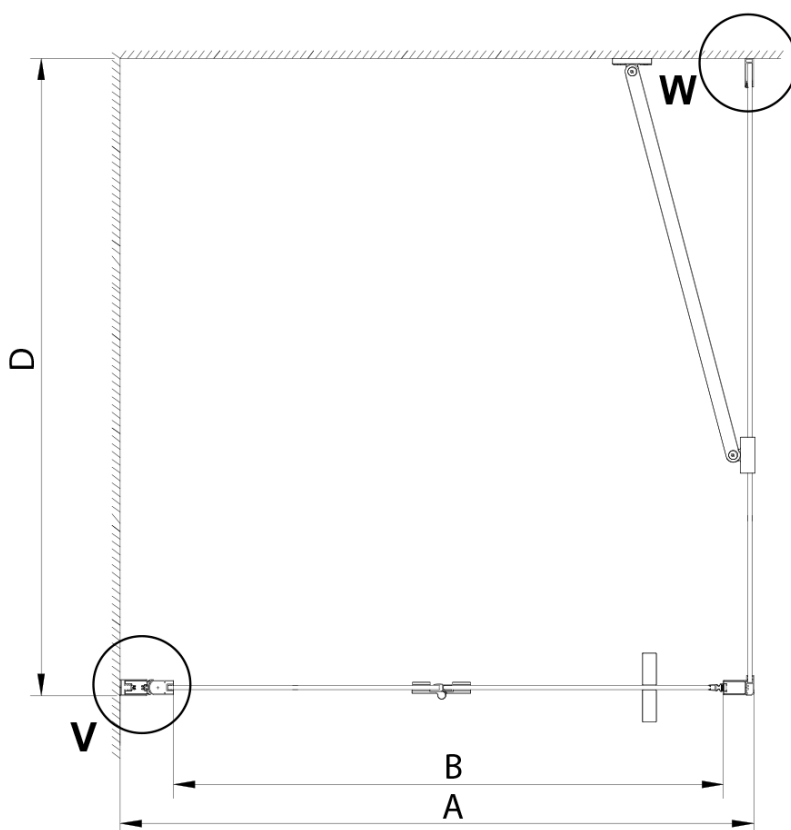

LORO štvorcová sprchová zástena 900x900 mm

Objednací kód: GN4590-04

Základné informácie

Značka: Gelco

Séria: LORO

Rozmery

Šírka: 900 mm

Výška: 2000 mm

Hĺbka: 900 mm

Vlastnosti

Farba profilu: Chróm - Leštený hliník

Tvar: Štvorcové zásteny

Typ otvárania: Skladacie

Smer otvárania: Univerzálne

Šírka vstupu: 770 mm

Typ výplne: Číre sklo

Úprava skla: Coated glass

Hrúbka skla: 6 mm

Vlastnosti: Bezrámové prevedenie

Hmotnosť / ks: 67.0 kg

Balenie: 2 ks

Záruka: 2 roky

Technický list

GN4570/GN4580/GN4590 + GN3580/GN3590/GN3510/GN3512

| Model | A | B | D |
|--------|---------|-----|-----------|
| GN4570 | 685-715 | 570 | |
| GN4580 | 785-815 | 670 | |
| GN4590 | 885-915 | 770 | |
| GN3580 | | | 785-805 |
| GN3590 | | | 885-905 |
| GN3510 | | | 985-1005 |
| GN3512 | | | 1185-1205 |