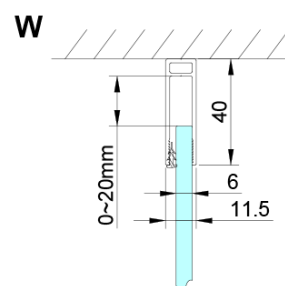

LORO štvorcová sprchová zástena 900x900 mm

Objednací kód: GN4590-04

Základné informácie

Značka: Gelco

Séria: LORO

Rozmery

Šírka: 900 mm

Výška: 2000 mm

Hĺbka: 900 mm

Vlastnosti

Farba profilu: Chróm - Leštený hliník

Tvar: Štvorcové zásteny

Typ otvárania: Skladacie

Smer otvárania: Univerzálne

Šírka vstupu: 770 mm

Typ výplne: Číre sklo

Úprava skla: Coated glass

Hrúbka skla: 6 mm

Vlastnosti: Bezrámové prevedenie

Hmotnosť / ks: 67.0 kg

Balenie: 2 ks

Záruka: 2 roky

Technický list

GN4570/GN4580/GN4590 + GN3580/GN3590/GN3510/GN3512