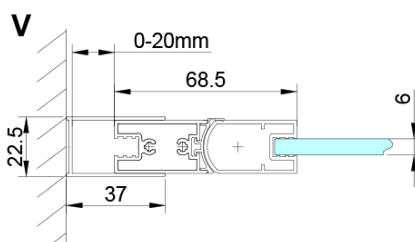

LORO štvorcová sprchová zástena 900x900 mm

Objednací kód: GN4590-04

Základné informácie

Značka: Gelco

Séria: LORO

Rozmery

Šírka: 900 mm

Výška: 2000 mm

Hĺbka: 900 mm

Vlastnosti

Farba profilu: Chróm - Leštený hliník

Tvar: Štvorcové zásteny

Typ otvárania: Skladacie

Smer otvárania: Univerzálne

Šírka vstupu: 770 mm

Typ výplne: Číre sklo

Úprava skla: Coated glass

Hrúbka skla: 6 mm

Vlastnosti: Bezrámové prevedenie

Hmotnosť / ks: 67.0 kg

Balenie: 2 ks

Záruka: 2 roky

Technický list

GN4570/GN4580/GN4590 + GN3580/GN3590/GN3510/GN3512