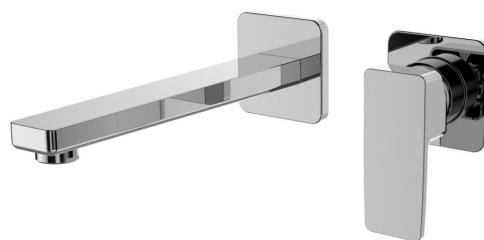

TURSI podomietková dvojprvková umývadlová batéria, chróm

Objednací kód: TI018

Základné informácie

Značka: Sapho

Séria: TURSI

Rozmery

Hĺbka: 230 mm

Vlastnosti

Farba: Chróm

Materiál: Mosadz

Tvar: Hranaté

Inštalácia: Podomietková

Druh ovládania: Páka

Priemer kartuše: 35 mm

Hmotnosť / ks: 2.14 kg

Balenie: 1 ks

Záruka: 6 rokov

Náhradné diely

KEROX náhradná kartuša nízka (Objednací kód: 2121B)