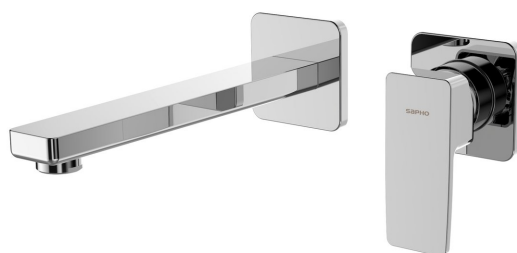

TURSI podomietková dvojprvková umývadlová batéria, chróm

Objednací kód: TI018

Základné informácie

Značka: Sapho

Séria: TURSI

Rozmery

Hĺbka: 230 mm

Vlastnosti

Farba: Chróm

Materiál: Mosadz

Tvar: Hranaté

Inštalácia: Podomietková

Druh ovládania: Páka

Priemer kartuše: 35 mm

Hmotnosť / ks: 2.14 kg

Balenie: 1 ks

Záruka: 6 rokov

Náhradné diely

KEROX náhradná kartuša nízka (Objednací kód: 2121B)