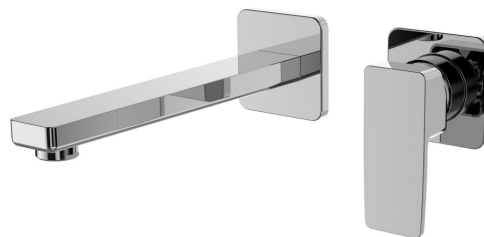

TURSI podomietková dvojprvková umývadlová batéria, chróm

Objednací kód: TI018

Základné informácie

Značka: Sapho

Séria: TURSI

Rozmery

Hĺbka: 230 mm

Vlastnosti

Farba: Chróm

Materiál: Mosadz

Tvar: Hranaté

Inštalácia: Podomietková

Druh ovládania: Páka

Priemer kartuše: 35 mm

Hmotnosť / ks: 2.14 kg

Balenie: 1 ks

Záruka: 6 rokov

Náhradné diely

KEROX náhradná kartuša nízka (Objednací kód: 2121B)