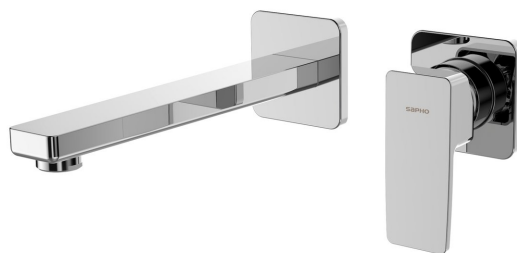

TURSI podomietková dvojprvková umývadlová batéria, chróm

Objednací kód: TI018

Základné informácie

Značka: Sapho

Séria: TURSI

Rozmery

Hĺbka: 230 mm

Vlastnosti

Farba: Chróm

Materiál: Mosadz

Tvar: Hranaté

Inštalácia: Podomietková

Druh ovládania: Páka

Priemer kartuše: 35 mm

Hmotnosť / ks: 2.14 kg

Balenie: 1 ks

Záruka: 6 rokov

Náhradné diely

KEROX náhradná kartuša nízka (Objednací kód: 2121B)