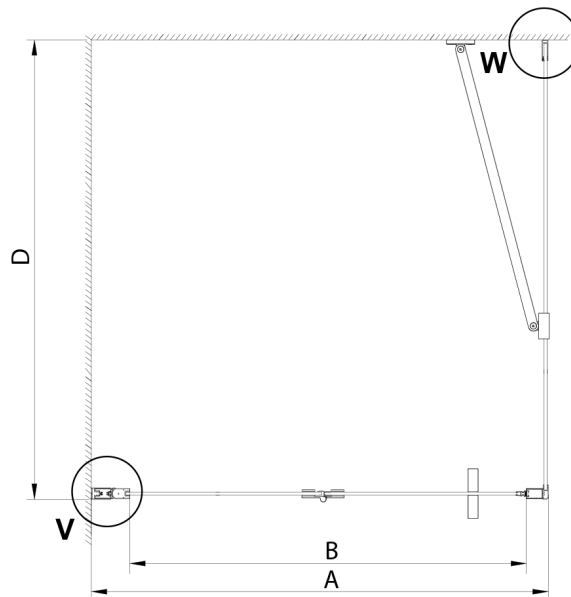

LORO obdĺžniková sprchová zástena 900x800mm

Objednací kód: GN4590-03

Rozmery

Šírka: 900 mm
 Výška: 2000 mm
 Hĺbka: 800 mm

Vlastnosti

Záruka: 2 roky

Technický list

GN4570/GN4580/GN4590 + GN3580/GN3590/GN3510/GN3512

Model	A	B	D
GN4570	685-715	570	
GN4580	785-815	670	
GN4590	885-915	770	
GN3580			785-805
GN3590			885-905
GN3510			985-1005
GN3512			1185-1205