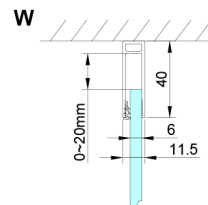

LORO obdĺžniková sprchová zástena 900x800mm

Objednací kód: GN4590-03

Rozmery

Šírka: 900 mm
 Výška: 2000 mm
 Hĺbka: 800 mm

Vlastnosti

Záruka: 2 roky

Technický list

GN4570/GN4580/GN4590 + GN3580/GN3590/GN3510/GN3512

Model	A	B	D
GN4570	685-715	570	
GN4580	785-815	670	
GN4590	885-915	770	
GN3580			785-805
GN3590			885-905
GN3510			985-1005
GN3512			1185-1205