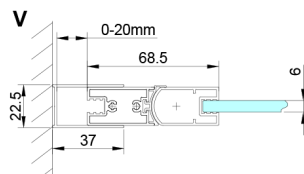

LORO obdĺžniková sprchová zástena 900x800mm

Objednací kód: GN4590-03

Rozmery

Šírka: 900 mm
 Výška: 2000 mm
 Hĺbka: 800 mm

Vlastnosti

Záruka: 2 roky

Technický list

GN4570/GN4580/GN4590 + GN3580/GN3590/GN3510/GN3512

Model	A	B	D
GN4570	685-715	570	
GN4580	785-815	670	
GN4590	885-915	770	
GN3580			785-805
GN3590			885-905
GN3510			985-1005
GN3512			1185-1205