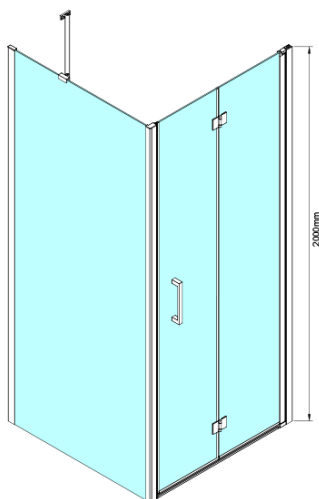

LORO obdĺžniková sprchová zástena 900x1200mm

Objednací kód: GN4590-02

Základné informácie

Značka: Gelco

Séria: LORO

Rozmery

Šírka: 900 mm

Výška: 2000 mm

Hĺbka: 1200 mm

Vlastnosti

Farba profilu: Chróm - Leštený hliník

Tvar: Obdĺžnikové zásteny

Typ otvárania: Skladacie

Smer otvárania: Univerzálne

Šírka vstupu: 770 mm

Typ výplne: Číre sklo

Úprava skla: Coated glass

Hrúbka skla: 6 mm

Vlastnosti: Bezrámové prevedenie

Hmotnosť / ks: 73.0 kg

Balenie: 2 ks

Záruka: 2 roky

Technický list

GN4570/GN4580/GN4590 + GN3580/GN3590/GN3510/GN3512

Model	A	B	D
GN4570	685-715	570	
GN4580	785-815	670	
GN4590	885-915	770	
GN3580			785-805
GN3590			885-905
GN3510			985-1005
GN3512			1185-1205