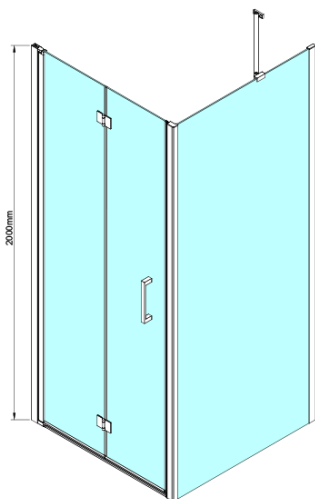

LORO obdĺžniková sprchová zástena 900x1200mm

Objednací kód: GN4590-02

Základné informácie

Značka: Gelco

Séria: LORO

Rozmery

Šírka: 900 mm

Výška: 2000 mm

Hĺbka: 1200 mm

Vlastnosti

Farba profilu: Chróm - Leštený hliník

Tvar: Obdĺžnikové zásteny

Typ otvárania: Skladacie

Smer otvárania: Univerzálne

Šírka vstupu: 770 mm

Typ výplne: Číre sklo

Úprava skla: Coated glass

Hrúbka skla: 6 mm

Vlastnosti: Bezrámové prevedenie

Hmotnosť / ks: 73.0 kg

Balenie: 2 ks

Záruka: 2 roky

Technický list

GN4570/GN4580/GN4590 + GN3580/GN3590/GN3510/GN3512

Model	A	B	D
GN4570	685-715	570	
GN4580	785-815	670	
GN4590	885-915	770	
GN3580			785-805
GN3590			885-905
GN3510			985-1005
GN3512			1185-1205