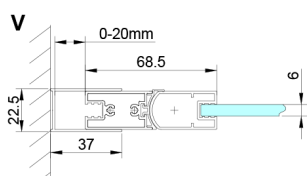

LORO obdĺžniková sprchová zástena 900x1200mm

Objednací kód: GN4590-02

Rozmery

Šírka: 900 mm
 Výška: 2000 mm
 Hĺbka: 1200 mm

Vlastnosti

Záruka: 2 roky

Technický list

GN4570/GN4580/GN4590 + GN3580/GN3590/GN3510/GN3512

Model	A	B	D
GN4570	685-715	570	
GN4580	785-815	670	
GN4590	885-915	770	
GN3580			785-805
GN3590			885-905
GN3510			985-1005
GN3512			1185-1205