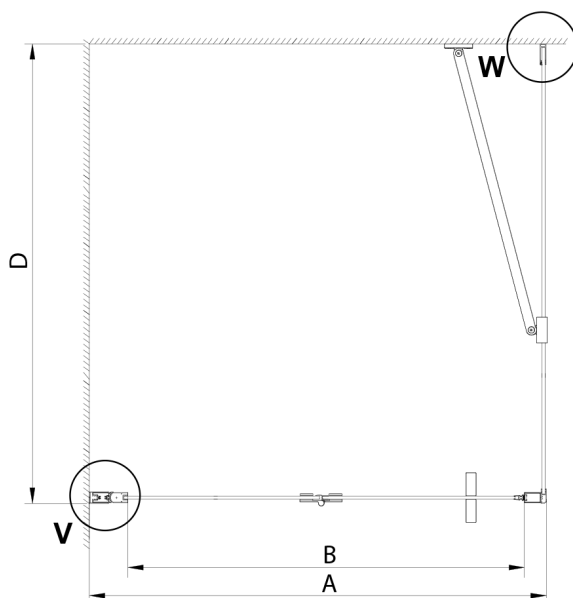

LORO obdĺžniková sprchová zástena 900x1200mm

Objednací kód: GN4590-02

Rozmery

Šírka: 900 mm
 Výška: 2000 mm
 Hĺbka: 1200 mm

Vlastnosti

Záruka: 2 roky

Technický list

GN4570/GN4580/GN4590 + GN3580/GN3590/GN3510/GN3512

Model	A	B	D
GN4570	685-715	570	
GN4580	785-815	670	
GN4590	885-915	770	
GN3580			785-805
GN3590			885-905
GN3510			985-1005
GN3512			1185-1205