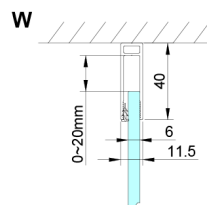

LORO obdĺžniková sprchová zástena 900x1200mm

Objednací kód: GN4590-02

Rozmery

Šírka: 900 mm
 Výška: 2000 mm
 Hĺbka: 1200 mm

Vlastnosti

Záruka: 2 roky

Technický list

GN4570/GN4580/GN4590 + GN3580/GN3590/GN3510/GN3512

Model	A	B	D
GN4570	685-715	570	
GN4580	785-815	670	
GN4590	885-915	770	
GN3580			785-805
GN3590			885-905
GN3510			985-1005
GN3512			1185-1205