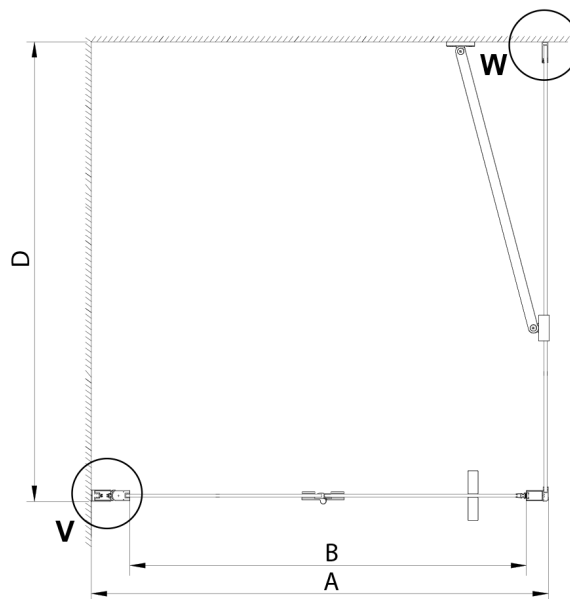

LORO obdĺžniková sprchová zástena 900x1000mm

Objednací kód: GN4590-01

Rozmery

Šírka: 900 mm
 Výška: 2000 mm
 Hĺbka: 1000 mm

Vlastnosti

Záruka: 2 roky

Technický list

GN4570/GN4580/GN4590 + GN3580/GN3590/GN3510/GN3512

Model	A	B	D
GN4570	685-715	570	
GN4580	785-815	670	
GN4590	885-915	770	
GN3580			785-805
GN3590			885-905
GN3510			985-1005
GN3512			1185-1205