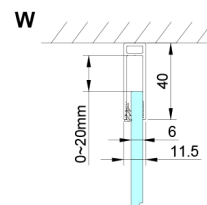

LORO obdĺžniková sprchová zástena 900x1000mm

Objednací kód: GN4590-01

Rozmery

Šírka: 900 mm
 Výška: 2000 mm
 Hĺbka: 1000 mm

Vlastnosti

Záruka: 2 roky

Technický list

GN4570/GN4580/GN4590 + GN3580/GN3590/GN3510/GN3512

Model	A	B	D
GN4570	685-715	570	
GN4580	785-815	670	
GN4590	885-915	770	
GN3580			785-805
GN3590			885-905
GN3510			985-1005
GN3512			1185-1205