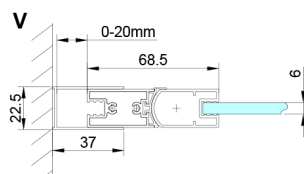

LORO obdĺžniková sprchová zástena 900x1000mm

Objednací kód: GN4590-01

Rozmery

Šírka: 900 mm
 Výška: 2000 mm
 Hĺbka: 1000 mm

Vlastnosti

Záruka: 2 roky

Technický list

GN4570/GN4580/GN4590 + GN3580/GN3590/GN3510/GN3512

Model	A	B	D
GN4570	685-715	570	
GN4580	785-815	670	
GN4590	885-915	770	
GN3580			785-805
GN3590			885-905
GN3510			985-1005
GN3512			1185-1205