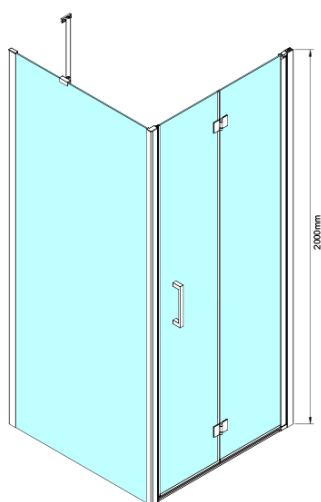

LORO štvorcová sprchová zástena 800x800 mm

Objednací kód: GN4580-03

Základné informácie

Značka: Gelco

Séria: LORO

Rozmery

Šírka: 800 mm

Výška: 2000 mm

Hĺbka: 800 mm

Vlastnosti

Farba profilu: Chróm - Leštený hliník

Tvar: Štvorcové zásteny

Typ otvárania: Skladacie

Smer otvárania: Univerzálne

Šírka vstupu: 670 mm

Typ výplne: Číre sklo

Úprava skla: Coated glass

Hrúbka skla: 6 mm

Vlastnosti: Bezrámové prevedenie

Hmotnosť / ks: 64.0 kg

Balenie: 2 ks

Záruka: 2 roky

Technický list

GN4570/GN4580/GN4590 + GN3580/GN3590/GN3510/GN3512

Model	A	B	D
GN4570	685-715	570	
GN4580	785-815	670	
GN4590	885-915	770	
GN3580			785-805
GN3590			885-905
GN3510			985-1005
GN3512			1185-1205