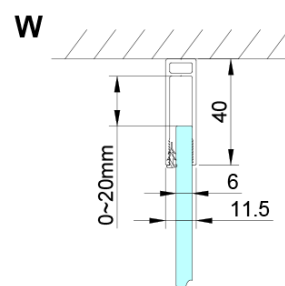

LORO štvorcová sprchová zástena 800x800 mm

Objednací kód: GN4580-03

Základné informácie

Značka: Gelco

Séria: LORO

Rozmery

Šírka: 800 mm

Výška: 2000 mm

Hĺbka: 800 mm

Vlastnosti

Farba profilu: Chróm - Leštený hliník

Tvar: Štvorcové zásteny

Typ otvárania: Skladacie

Smer otvárania: Univerzálne

Šírka vstupu: 670 mm

Typ výplne: Číre sklo

Úprava skla: Coated glass

Hrúbka skla: 6 mm

Vlastnosti: Bezrámové prevedenie

Hmotnosť / ks: 64.0 kg

Balenie: 2 ks

Záruka: 2 roky

Technický list

GN4570/GN4580/GN4590 + GN3580/GN3590/GN3510/GN3512