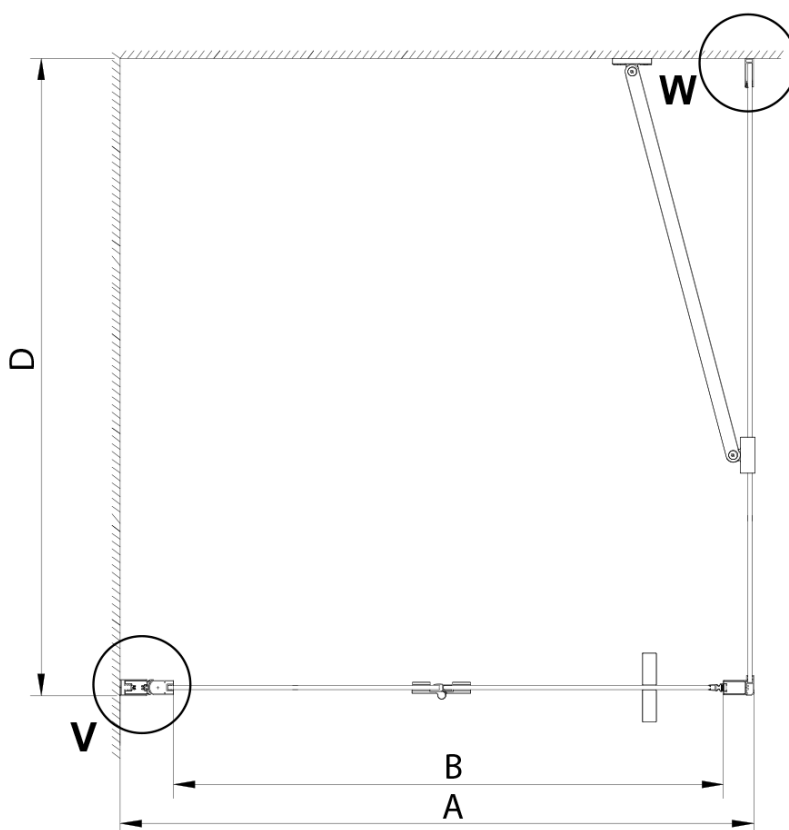

LORO štvorcová sprchová zástena 800x800 mm

Objednací kód: GN4580-03

Základné informácie

Značka: Gelco

Séria: LORO

Rozmery

Šírka: 800 mm

Výška: 2000 mm

Hĺbka: 800 mm

Vlastnosti

Farba profilu: Chróm - Leštený hliník

Tvar: Štvorcové zásteny

Typ otvárania: Skladacie

Smer otvárania: Univerzálne

Šírka vstupu: 670 mm

Typ výplne: Číre sklo

Úprava skla: Coated glass

Hrúbka skla: 6 mm

Vlastnosti: Bezrámové prevedenie

Hmotnosť / ks: 64.0 kg

Balenie: 2 ks

Záruka: 2 roky

Technický list

GN4570/GN4580/GN4590 + GN3580/GN3590/GN3510/GN3512

Model	A	B	D
GN4570	685-715	570	
GN4580	785-815	670	
GN4590	885-915	770	
GN3580			785-805
GN3590			885-905
GN3510			985-1005
GN3512			1185-1205