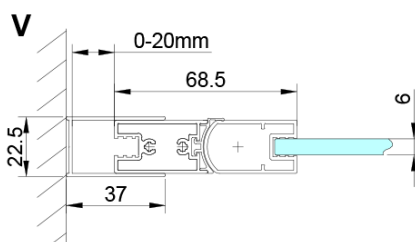

LORO štvorcová sprchová zástena 800x800 mm

Objednací kód: GN4580-03

Základné informácie

Značka: Gelco

Séria: LORO

Rozmery

Šírka: 800 mm

Výška: 2000 mm

Hĺbka: 800 mm

Vlastnosti

Farba profilu: Chróm - Leštený hliník

Tvar: Štvorcové zásteny

Typ otvárania: Skladacie

Smer otvárania: Univerzálne

Šírka vstupu: 670 mm

Typ výplne: Číre sklo

Úprava skla: Coated glass

Hrúbka skla: 6 mm

Vlastnosti: Bezrámové prevedenie

Hmotnosť / ks: 64.0 kg

Balenie: 2 ks

Záruka: 2 roky

Technický list

GN4570/GN4580/GN4590 + GN3580/GN3590/GN3510/GN3512