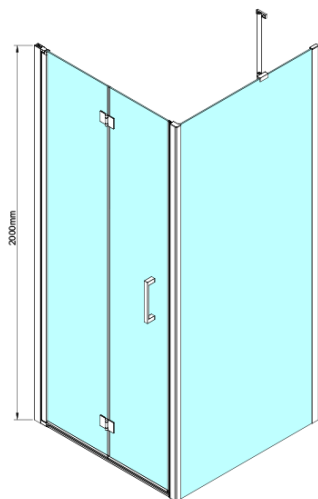

LORO štvorcová sprchová zástena 800x800 mm

Objednací kód: GN4580-03

Základné informácie

Značka: Gelco

Séria: LORO

Rozmery

Šírka: 800 mm

Výška: 2000 mm

Hĺbka: 800 mm

Vlastnosti

Farba profilu: Chróm - Leštený hliník

Tvar: Štvorcové zásteny

Typ otvárania: Skladacie

Smer otvárania: Univerzálne

Šírka vstupu: 670 mm

Typ výplne: Číre sklo

Úprava skla: Coated glass

Hrúbka skla: 6 mm

Vlastnosti: Bezrámové prevedenie

Hmotnosť / ks: 64.0 kg

Balenie: 2 ks

Záruka: 2 roky

Technický list

GN4570/GN4580/GN4590 + GN3580/GN3590/GN3510/GN3512

Model	A	B	D
GN4570	685-715	570	
GN4580	785-815	670	
GN4590	885-915	770	
GN3580			785-805
GN3590			885-905
GN3510			985-1005
GN3512			1185-1205