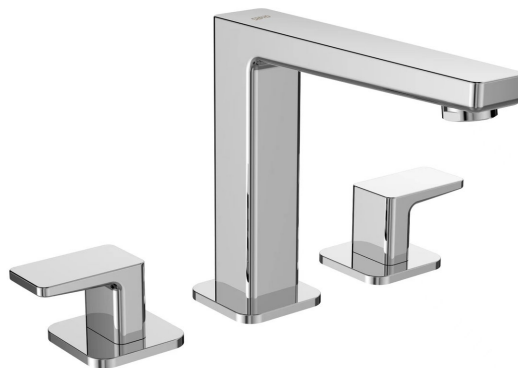

TURSI trojprvková umývadlová batéria bez výpuste, chróm

 **SAPHO**

Objednací kód: TI017

Základné informácie

Značka: Sapho

Séria: TURSI

Rozmery

Hĺbka: 200 mm

Vlastnosti

Farba: Chróm

Materiál: Mosadz

Tvar: Hranaté

Inštalácia: Stojankové

Druh ovládania: Kohútik

Výška výtoku: 135 mm

Hmotnosť / ks: 2.14 kg

Balenie: 1 ks

Záruka: 6 rokov

TURSI trojprvková umývadlová batéria bez výpuste,
chróm

Technický list