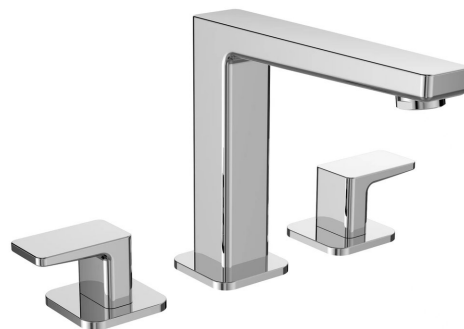

TURSI trojprvková umývadlová batéria bez výpuste, chróm

SAPHO

Objednací kód: TI017

Základné informácie

Značka: Sapho

Séria: TURSI

Rozmery

Hĺbka: 200 mm

Vlastnosti

Farba: Chróm

Materiál: Mosadz

Tvar: Hranaté

Inštalácia: Stojankové

Druh ovládania: Kohútik

Výška výtoku: 135 mm

Hmotnosť / ks: 2.14 kg

Balenie: 1 ks

Záruka: 6 rokov