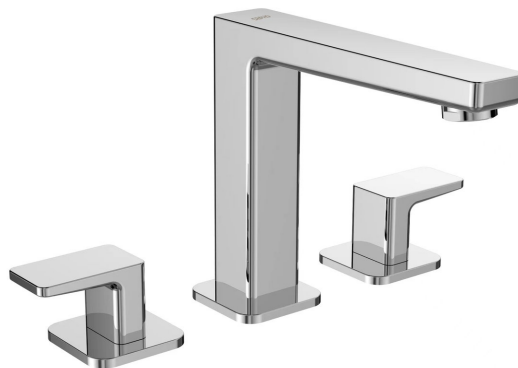

TURSI trojprvková umývadlová batéria bez výpuste, chróm

SAPHO

Objednací kód: TI017

Základné informácie

Značka: Sapho

Séria: TURSI

Rozmery

Hĺbka: 200 mm

Vlastnosti

Farba: Chróm

Materiál: Mosadz

Tvar: Hranaté

Inštalácia: Stojankové

Druh ovládania: Kohútik

Výška výtoku: 135 mm

Hmotnosť / ks: 2.14 kg

Balenie: 1 ks

Záruka: 6 rokov