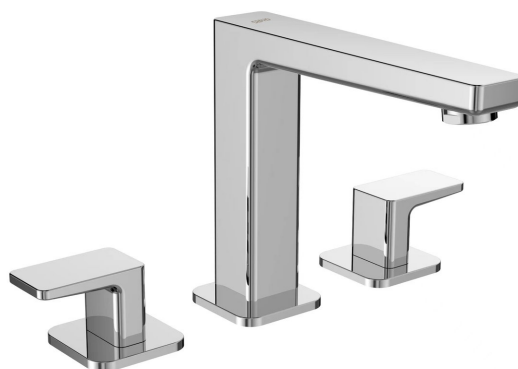

## TURSI trojprvková umývadlová batéria, chróm

Objednací kód: TI017

Rozmery  
Hĺbka: 200 mm

### Vlastnosti

Farba: Chróm  
Materiál: Mosadz  
Záruka: 6 rokov