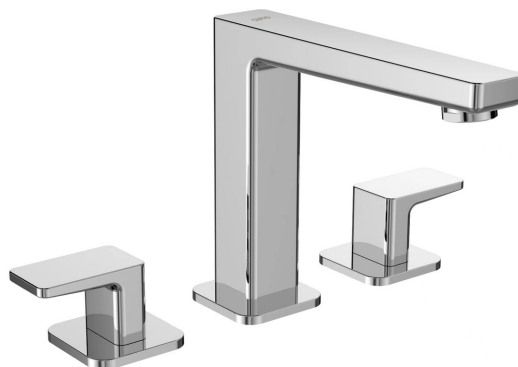

## TURSI trojprvková umývadlová batéria bez výpuste, chróm

Objednací kód: TI017

Rozměry  
Hĺbka: 200 mm

### Vlastnosti

Farba: Chróm  
Materiál: Mosadz  
Záruka: 6 rokov