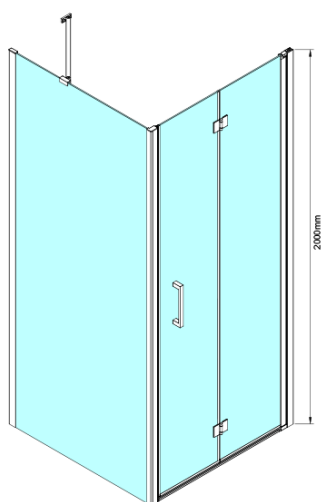

Objednací kód: GN4580-02

Základné informácie

Značka: Gelco

Séria: LORO

Rozmery

Šírka: 800 mm

Výška: 2000 mm

Hĺbka: 1200 mm

Vlastnosti

Farba profilu: Chróm - Leštený hliník

Tvar: Obdĺžnikové zásteny

Typ otvárania: Skladacie

Smer otvárania: Univerzálne

Šírka vstupu: 670 mm

Typ výplne: Číre sklo

Úprava skla: Coated glass

Hrúbka skla: 6 mm

Vlastnosti: Bezrámové prevedenie

Hmotnosť / ks: 70.0 kg

Balenie: 2 ks

Záruka: 2 roky

Technický list

GN4570/GN4580/GN4590 + GN3580/GN3590/GN3510/GN3512

Model	A	B	D
GN4570	685-715	570	
GN4580	785-815	670	
GN4590	885-915	770	
GN3580			785-805
GN3590			885-905
GN3510			985-1005
GN3512			1185-1205