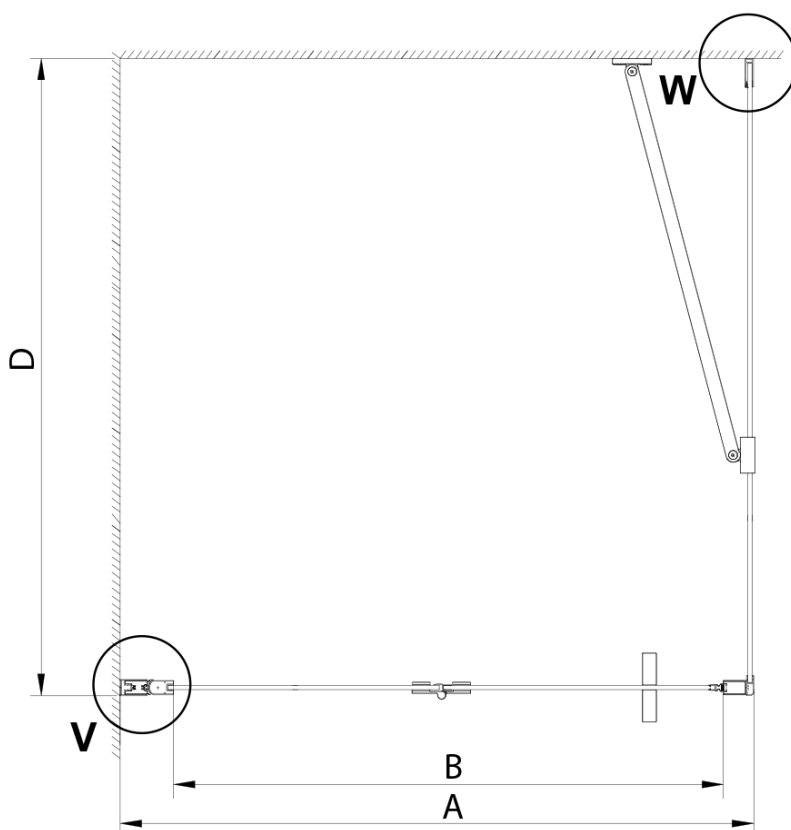

Objednací kód: GN4580-02

Základné informácie

Značka: Gelco

Séria: LORO

Rozmery

Šírka: 800 mm

Výška: 2000 mm

Hĺbka: 1200 mm

Vlastnosti

Farba profilu: Chróm - Leštený hliník

Tvar: Obdĺžnikové zásteny

Typ otvárania: Skladacie

Smer otvárania: Univerzálne

Šírka vstupu: 670 mm

Typ výplne: Číre sklo

Úprava skla: Coated glass

Hrúbka skla: 6 mm

Vlastnosti: Bezrámové prevedenie

Hmotnosť / ks: 70.0 kg

Balenie: 2 ks

Záruka: 2 roky

Technický list

GN4570/GN4580/GN4590 + GN3580/GN3590/GN3510/GN3512

Model	A	B	D
GN4570	685-715	570	
GN4580	785-815	670	
GN4590	885-915	770	
GN3580			785-805
GN3590			885-905
GN3510			985-1005
GN3512			1185-1205