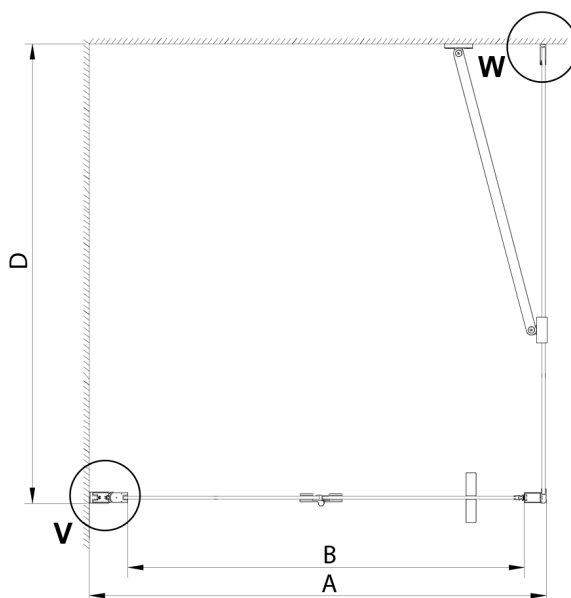

### Rozmery

Šírka: 800 mm  
 Výška: 2000 mm  
 Hĺbka: 1000 mm

## Technický list

GN4570/GN4580/GN4590 + GN3580/GN3590/GN3510/GN3512

Model	A	B	D
GN4570	685-715	570	
GN4580	785-815	670	
GN4590	885-915	770	
GN3580			785-805
GN3590			885-905
GN3510			985-1005
GN3512			1185-1205