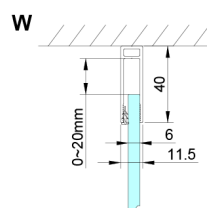

### Rozmery

Šírka: 800 mm  
 Výška: 2000 mm  
 Hĺbka: 1000 mm

## Technický list

GN4570/GN4580/GN4590 + GN3580/GN3590/GN3510/GN3512

Model	A	B	D
GN4570	685-715	570	
GN4580	785-815	670	
GN4590	885-915	770	
GN3580			785-805
GN3590			885-905
GN3510			985-1005
GN3512			1185-1205