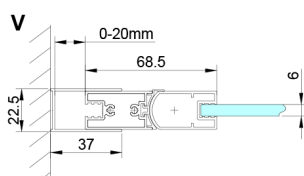

Technický list

GN4570/GN4580/GN4590 + GN3580/GN3590/GN3510/GN3512

Model	A	B	D
GN4570	685-715	570	
GN4580	785-815	670	
GN4590	885-915	770	
GN3580			785-805
GN3590			885-905
GN3510			985-1005
GN3512			1185-1205