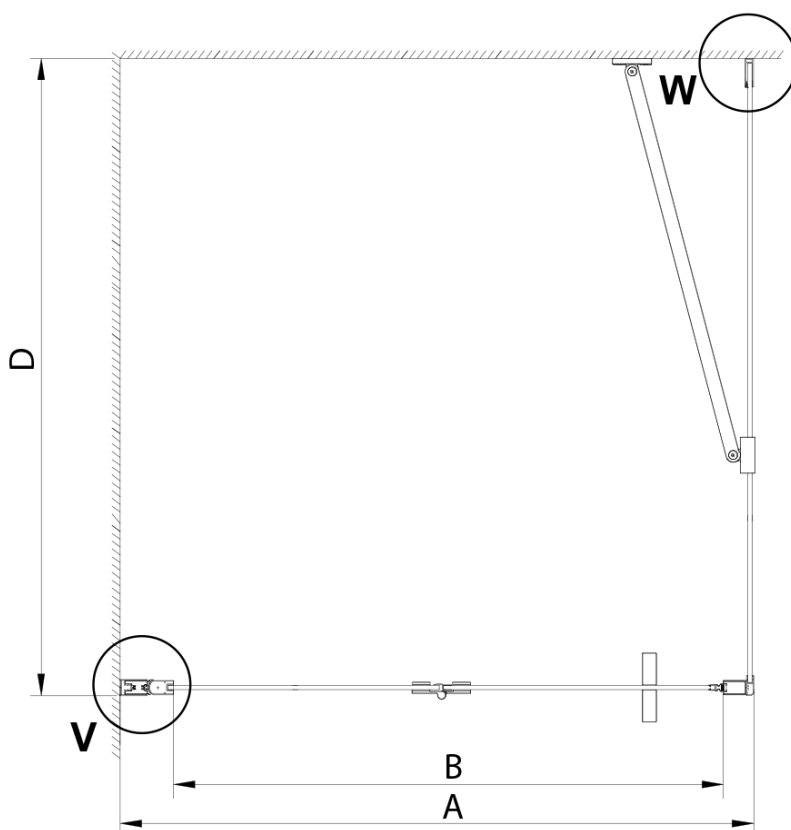

Objednací kód: GN4570-03

Základné informácie

Značka: Gelco

Séria: LORO

Rozmery

Šírka: 700 mm

Výška: 2000 mm

Hĺbka: 700 mm

Vlastnosti

Farba profilu: Chróm - Leštený hliník

Tvar: Obdĺžnikové zásteny

Typ otvárania: Skladacie

Smer otvárania: Univerzálne

Šírka vstupu: 570 mm

Typ výplne: Číre sklo

Úprava skla: Coated glass

Hrúbka skla: 6 mm

Vlastnosti: Bezrámové prevedenie

Hmotnosť / ks: 61.0 kg

Balenie: 2 ks

Záruka: 2 roky

Náhradné diely

LORO inštalácia sada (Objednací kód: NDGN01)

Technický list

GN4570/GN4580/GN4590 + GN3580/GN3590/GN3510/GN3512

Model	A	B	D
GN4570	685-715	570	
GN4580	785-815	670	
GN4590	885-915	770	
GN3580			785-805
GN3590			885-905
GN3510			985-1005
GN3512			1185-1205