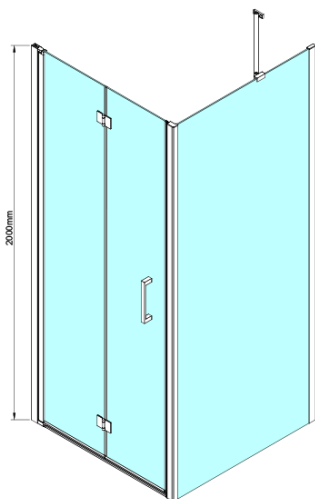

LORO obdĺžniková sprchová zástena 700x1200mm

Objednací kód: GN4570-02

Základné informácie

Značka: Gelco

Séria: LORO

Rozmery

Šírka: 700 mm

Výška: 2000 mm

Hĺbka: 1200 mm

Vlastnosti

Farba profilu: Chróm - Leštený hliník

Tvar: Obdĺžnikové zásteny

Typ otvárania: Skladacie

Smer otvárania: Univerzálne

Šírka vstupu: 570 mm

Typ výplne: Číre sklo

Úprava skla: Coated glass

Hrúbka skla: 6 mm

Vlastnosti: Bezrámové prevedenie

Hmotnosť / ks: 67.0 kg

Balenie: 2 ks

Záruka: 2 roky

Technický list

GN4570/GN4580/GN4590 + GN3580/GN3590/GN3510/GN3512

Model	A	B	D
GN4570	685-715	570	
GN4580	785-815	670	
GN4590	885-915	770	
GN3580			785-805
GN3590			885-905
GN3510			985-1005
GN3512			1185-1205