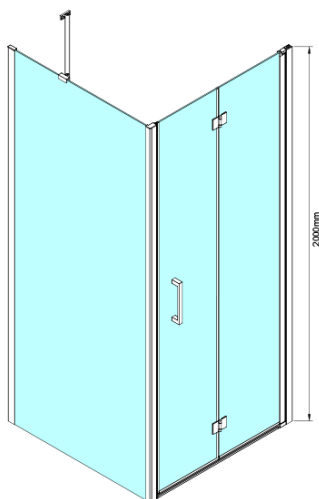

LORO obdĺžniková sprchová zástena 700x1200mm

Objednací kód: GN4570-02

Základné informácie

Značka: Gelco

Séria: LORO

Rozmery

Šírka: 700 mm

Výška: 2000 mm

Hĺbka: 1200 mm

Vlastnosti

Farba profilu: Chróm - Leštený hliník

Tvar: Obdĺžnikové zásteny

Typ otvárania: Skladacie

Smer otvárania: Univerzálne

Šírka vstupu: 570 mm

Typ výplne: Číre sklo

Úprava skla: Coated glass

Hrúbka skla: 6 mm

Vlastnosti: Bezrámové prevedenie

Hmotnosť / ks: 67.0 kg

Balenie: 2 ks

Záruka: 2 roky

Technický list

GN4570/GN4580/GN4590 + GN3580/GN3590/GN3510/GN3512

Model	A	B	D
GN4570	685-715	570	
GN4580	785-815	670	
GN4590	885-915	770	
GN3580			785-805
GN3590			885-905
GN3510			985-1005
GN3512			1185-1205