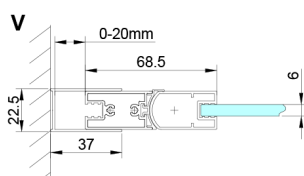

LORO obdĺžniková sprchová zástena 700x1200mm

Objednací kód: GN4570-02

Rozmery

Šírka: 700 mm
 Výška: 2000 mm
 Hĺbka: 1200 mm

Vlastnosti

Záruka: 2 roky

Technický list

GN4570/GN4580/GN4590 + GN3580/GN3590/GN3510/GN3512

Model	A	B	D
GN4570	685-715	570	
GN4580	785-815	670	
GN4590	885-915	770	
GN3580			785-805
GN3590			885-905
GN3510			985-1005
GN3512			1185-1205