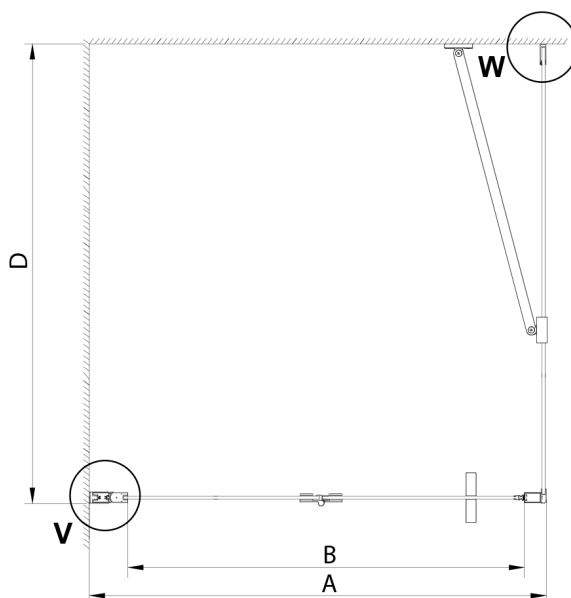

LORO obdĺžniková sprchová zástena 700x1200mm

Objednací kód: GN4570-02

Rozmery

Šírka: 700 mm
 Výška: 2000 mm
 Hĺbka: 1200 mm

Vlastnosti

Záruka: 2 roky

Technický list

GN4570/GN4580/GN4590 + GN3580/GN3590/GN3510/GN3512

Model	A	B	D
GN4570	685-715	570	
GN4580	785-815	670	
GN4590	885-915	770	
GN3580			785-805
GN3590			885-905
GN3510			985-1005
GN3512			1185-1205