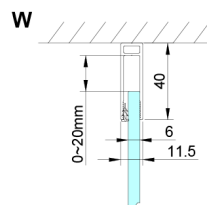

LORO obdĺžniková sprchová zástena 700x1200mm

Objednací kód: GN4570-02

Rozmery

Šírka: 700 mm
 Výška: 2000 mm
 Hĺbka: 1200 mm

Vlastnosti

Záruka: 2 roky

Technický list

GN4570/GN4580/GN4590 + GN3580/GN3590/GN3510/GN3512

Model	A	B	D
GN4570	685-715	570	
GN4580	785-815	670	
GN4590	885-915	770	
GN3580			785-805
GN3590			885-905
GN3510			985-1005
GN3512			1185-1205