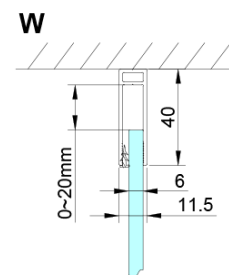

LORO štvorcová sprchová zástena 900x900 mm

Objednací kód: GN4690-04

Základné informácie

Značka: Gelco

Séria: LORO

Rozmery

Šírka: 900 mm

Výška: 2000 mm

Hĺbka: 900 mm

Vlastnosti

Farba profilu: Chróm - Leštený hliník

Tvar: Štvorcové zásteny

Typ otvárania: Otváracie jednokrídlové

Smer otvárania: Univerzálne

Šírka vstupu: 610 mm

Typ výplne: Číre sklo

Úprava skla: Coated glass

Hrúbka skla: 6 mm

Vlastnosti: Bezrámové prevedenie, Otváranie von i dovnútra

Hmotnosť / ks: 70.0 kg

Balenie: 2 ks

Záruka: 2 roky

Technický list

GN4690/GN4610/GN4611/GN4612 + GN3580/GN3590/GN3510/GN3512

Model	A	B	C	D
GN4690	885-915	610	168	
GN4610	985-1015	610	268	
GN4611	1085-1115	610	368	
GN4612	1185-1215	610	468	
GN3580				785-805
GN3590				885-905
GN3510				985-1005
GN3512				1185-1205