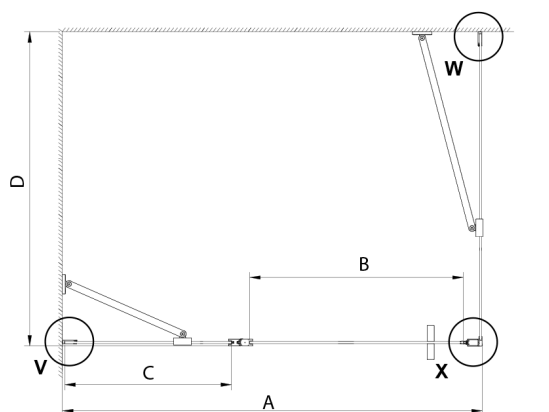

### Rozmery

Šírka: 900 mm  
 Výška: 2000 mm  
 Hĺbka: 800 mm

## Technický list

GN4690/GN4610/GN4611/GN4612 + GN3580/GN3590/GN3510/GN3512

Model	A	B	C	D
GN4690	885-915	610	168	
GN4610	985-1015	610	268	
GN4611	1085-1115	610	368	
GN4612	1185-1215	610	468	
GN3580				785-805
GN3590				885-905
GN3510				985-1005
GN3512				1185-1205