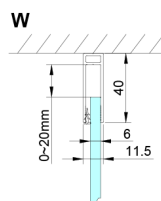

### Rozmery

Šírka: 900 mm  
 Výška: 2000 mm  
 Hĺbka: 800 mm

## Technický list

GN4690/GN4610/GN4611/GN4612 + GN3580/GN3590/GN3510/GN3512

Model	A	B	C	D
GN4690	885-915	610	168	
GN4610	985-1015	610	268	
GN4611	1085-1115	610	368	
GN4612	1185-1215	610	468	
GN3580				785-805
GN3590				885-905
GN3510				985-1005
GN3512				1185-1205