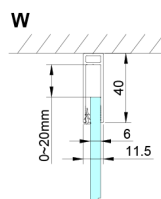

LORO obdĺžniková sprchová zástena 900x1200mm

Objednací kód: GN4690-02

Rozmery

Šírka: 900 mm
 Výška: 2000 mm
 Hĺbka: 1200 mm

Vlastnosti

Záruka: 2 roky

Technický list

GN4690/GN4610/GN4611/GN4612 + GN3580/GN3590/GN3510/GN3512

Model	A	B	C	D
GN4690	885-915	610	168	
GN4610	985-1015	610	268	
GN4611	1085-1115	610	368	
GN4612	1185-1215	610	468	
GN3580				785-805
GN3590				885-905
GN3510				985-1005
GN3512				1185-1205