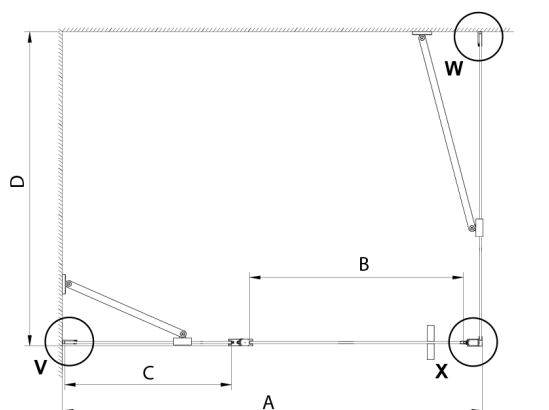

LORO obdĺžniková sprchová zástena 900x1200mm

Objednací kód: GN4690-02

Rozmery

Šírka: 900 mm
 Výška: 2000 mm
 Hĺbka: 1200 mm

Vlastnosti

Záruka: 2 roky

Technický list

GN4690/GN4610/GN4611/GN4612 + GN3580/GN3590/GN3510/GN3512

Model	A	B	C	D
GN4690	885-915	610	168	
GN4610	985-1015	610	268	
GN4611	1085-1115	610	368	
GN4612	1185-1215	610	468	
GN3580				785-805
GN3590				885-905
GN3510				985-1005
GN3512				1185-1205