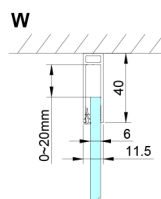

### Rozmery

Šírka: 900 mm  
 Výška: 2000 mm  
 Hĺbka: 1000 mm

## Technický list

GN4690/GN4610/GN4611/GN4612 + GN3580/GN3590/GN3510/GN3512

Model	A	B	C	D
GN4690	885-915	610	168	
GN4610	985-1015	610	268	
GN4611	1085-1115	610	368	
GN4612	1185-1215	610	468	
GN3580				785-805
GN3590				885-905
GN3510				985-1005
GN3512				1185-1205