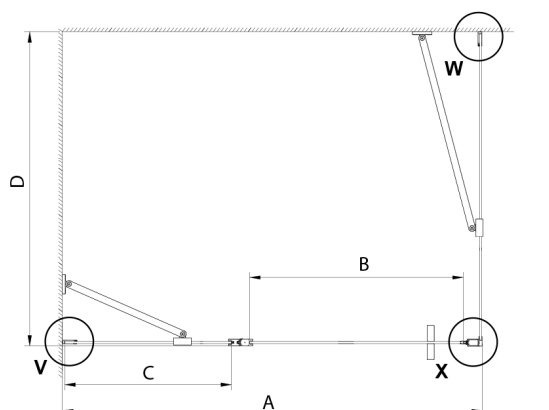

### Rozmery

Šírka: 900 mm  
 Výška: 2000 mm  
 Hĺbka: 1000 mm

## Technický list

GN4690/GN4610/GN4611/GN4612 + GN3580/GN3590/GN3510/GN3512

Model	A	B	C	D
GN4690	885-915	610	168	
GN4610	985-1015	610	268	
GN4611	1085-1115	610	368	
GN4612	1185-1215	610	468	
GN3580				785-805
GN3590				885-905
GN3510				985-1005
GN3512				1185-1205