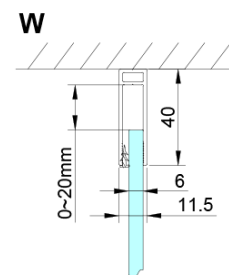

## Rozmery

Šírka: 1200 mm

Výška: 2000 mm

Hĺbka: 800 mm

## Vlastnosti

Farba profilu: Chróm - Leštený hliník

Tvar: Obdĺžnikové zásteny

Typ otvárania: Otváracie jednokrídlové

Smer otvárania: Univerzálne

Šírka vstupu: 610 mm

Typ výplne: Číre sklo

Úprava skla: Coated glass

Hrúbka skla: 6 mm

Vlastnosti: Bezrámové prevedenie, Otváranie von i dovnútra

Hmotnosť / ks: 78.0 kg

Balenie: 2 ks

Záruka: 2 roky

## Náhradné diely

LORO inštalčná sada (Objednací kód: NDGN01)

Technický list

GN4690/GN4610/GN4611/GN4612 + GN3580/GN3590/GN3510/GN3512

Model	A	B	C	D
GN4690	885-915	610	168	
GN4610	985-1015	610	268	
GN4611	1085-1115	610	368	
GN4612	1185-1215	610	468	
GN3580				785-805
GN3590				885-905
GN3510				985-1005
GN3512				1185-1205