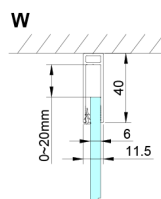

LORO obdĺžniková sprchová zástena 1200x800 mm

Objednací kód: GN4612-03

Rozmery

Šírka: 1200 mm
 Výška: 2000 mm
 Hĺbka: 800 mm

Vlastnosti

Záruka: 2 roky

Technický list

GN4690/GN4610/GN4611/GN4612 + GN3580/GN3590/GN3510/GN3512

Model	A	B	C	D
GN4690	885-915	610	168	
GN4610	985-1015	610	268	
GN4611	1085-1115	610	368	
GN4612	1185-1215	610	468	
GN3580				785-805
GN3590				885-905
GN3510				985-1005
GN3512				1185-1205