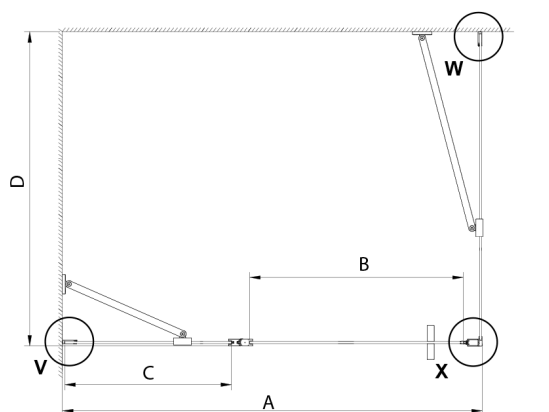

LORO obdĺžniková sprchová zástena 1200x800 mm

Objednací kód: GN4612-03

Rozmery

Šírka: 1200 mm
 Výška: 2000 mm
 Hĺbka: 800 mm

Vlastnosti

Záruka: 2 roky

Technický list

GN4690/GN4610/GN4611/GN4612 + GN3580/GN3590/GN3510/GN3512

Model	A	B	C	D
GN4690	885-915	610	168	
GN4610	985-1015	610	268	
GN4611	1085-1115	610	368	
GN4612	1185-1215	610	468	
GN3580				785-805
GN3590				885-905
GN3510				985-1005
GN3512				1185-1205