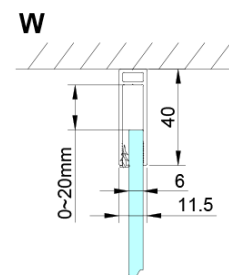

LORO štvorcová sprchová zástena 1200x1200 mm

Objednací kód: GN4612-02

Základné informácie

Značka: Gelco

Séria: LORO

Rozmery

Šírka: 1200 mm

Výška: 2000 mm

Hĺbka: 1200 mm

Vlastnosti

Farba profilu: Chróm - Leštený hliník

Tvar: Štvorcové zásteny

Typ otvárania: Otváracie jednokrídlové

Smer otvárania: Univerzálne

Šírka vstupu: 610 mm

Typ výplne: Číre sklo

Úprava skla: Coated glass

Hrúbka skla: 6 mm

Vlastnosti: Bezrámové prevedenie, Otváranie von i dovnútra

Hmotnosť / ks: 84.0 kg

Balenie: 2 ks

Záruka: 2 roky

Technický list

GN4690/GN4610/GN4611/GN4612 + GN3580/GN3590/GN3510/GN3512

Model	A	B	C	D
GN4690	885-915	610	168	
GN4610	985-1015	610	268	
GN4611	1085-1115	610	368	
GN4612	1185-1215	610	468	
GN3580				785-805
GN3590				885-905
GN3510				985-1005
GN3512				1185-1205