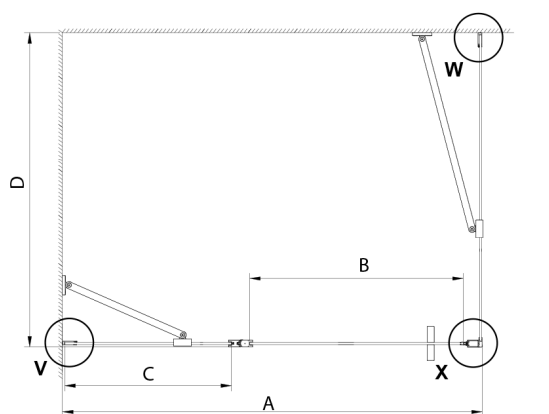

LORO štvorcová sprchová zástena 1200x1200 mm

Objednací kód: GN4612-02

Rozmery

Šírka: 1200 mm
 Výška: 2000 mm
 Hĺbka: 1200 mm

Vlastnosti

Záruka: 2 roky

Technický list

GN4690/GN4610/GN4611/GN4612 + GN3580/GN3590/GN3510/GN3512

Model	A	B	C	D
GN4690	885-915	610	168	
GN4610	985-1015	610	268	
GN4611	1085-1115	610	368	
GN4612	1185-1215	610	468	
GN3580				785-805
GN3590				885-905
GN3510				985-1005
GN3512				1185-1205