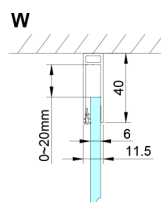

LORO štvorcová sprchová zástena 1200x1200 mm

Objednací kód: GN4612-02

Rozmery

Šírka: 1200 mm
 Výška: 2000 mm
 Hĺbka: 1200 mm

Vlastnosti

Záruka: 2 roky

Technický list

GN4690/GN4610/GN4611/GN4612 + GN3580/GN3590/GN3510/GN3512

Model	A	B	C	D
GN4690	885-915	610	168	
GN4610	985-1015	610	268	
GN4611	1085-1115	610	368	
GN4612	1185-1215	610	468	
GN3580				785-805
GN3590				885-905
GN3510				985-1005
GN3512				1185-1205