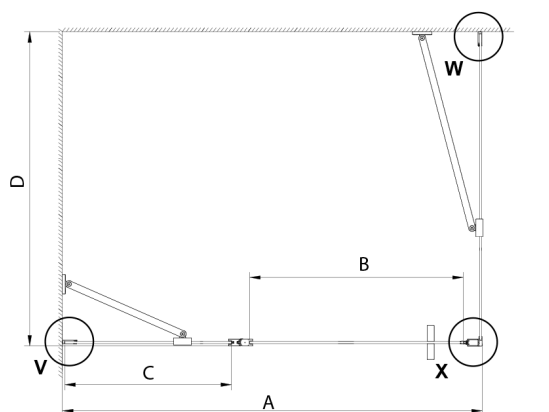

LORO obdĺžniková sprchová zástena 1200x1000 mm

Objednací kód: GN4612-01

Rozmery

Šírka: 1200 mm
 Výška: 2000 mm
 Hĺbka: 1000 mm

Vlastnosti

Záruka: 2 roky

Technický list

GN4690/GN4610/GN4611/GN4612 + GN3580/GN3590/GN3510/GN3512

Model	A	B	C	D
GN4690	885-915	610	168	
GN4610	985-1015	610	268	
GN4611	1085-1115	610	368	
GN4612	1185-1215	610	468	
GN3580				785-805
GN3590				885-905
GN3510				985-1005
GN3512				1185-1205