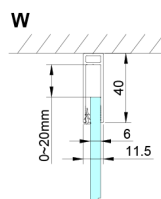

LORO obdĺžniková sprchová zástena 1200x1000 mm

Objednací kód: GN4612-01

Rozmery

Šírka: 1200 mm
 Výška: 2000 mm
 Hĺbka: 1000 mm

Vlastnosti

Záruka: 2 roky

Technický list

GN4690/GN4610/GN4611/GN4612 + GN3580/GN3590/GN3510/GN3512

Model	A	B	C	D
GN4690	885-915	610	168	
GN4610	985-1015	610	268	
GN4611	1085-1115	610	368	
GN4612	1185-1215	610	468	
GN3580				785-805
GN3590				885-905
GN3510				985-1005
GN3512				1185-1205