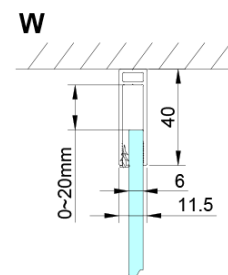

LORO obdĺžniková sprchová zástena 1100x900 mm

Objednací kód: GN4611-04

Základné informácie

Značka: Gelco

Séria: LORO

Rozmery

Šírka: 1100 mm

Výška: 2000 mm

Hĺbka: 900 mm

Vlastnosti

Farba profilu: Chróm - Leštený hliník

Tvar: Obdĺžnikové zásteny

Typ otvárania: Otváracie jednokrídlové

Smer otvárania: Univerzálne

Šírka vstupu: 610 mm

Typ výplne: Číre sklo

Úprava skla: Coated glass

Hrúbka skla: 6 mm

Vlastnosti: Bezrámové prevedenie, Otváranie von i dovnútra

Hmotnosť / ks: 74.0 kg

Balenie: 2 ks

Záruka: 2 roky

Technický list

GN4690/GN4610/GN4611/GN4612 + GN3580/GN3590/GN3510/GN3512

Model	A	B	C	D
GN4690	885-915	610	168	
GN4610	985-1015	610	268	
GN4611	1085-1115	610	368	
GN4612	1185-1215	610	468	
GN3580				785-805
GN3590				885-905
GN3510				985-1005
GN3512				1185-1205