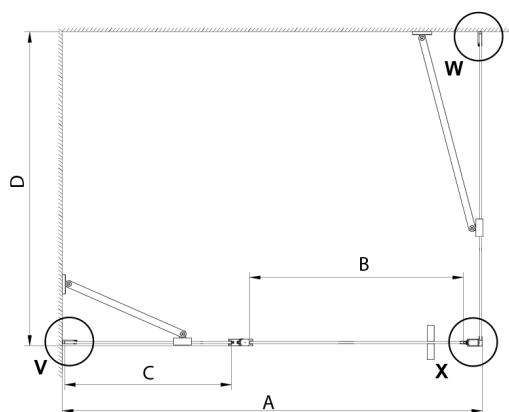

### Rozmery

Šírka: 1100 mm  
 Výška: 2000 mm  
 Hĺbka: 900 mm

## Technický list

GN4690/GN4610/GN4611/GN4612 + GN3580/GN3590/GN3510/GN3512

Model	A	B	C	D
GN4690	885-915	610	168	
GN4610	985-1015	610	268	
GN4611	1085-1115	610	368	
GN4612	1185-1215	610	468	
GN3580				785-805
GN3590				885-905
GN3510				985-1005
GN3512				1185-1205