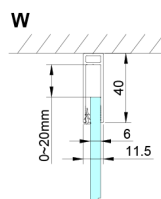

### Rozmery

Šírka: 1100 mm  
 Výška: 2000 mm  
 Hĺbka: 900 mm

## Technický list

GN4690/GN4610/GN4611/GN4612 + GN3580/GN3590/GN3510/GN3512

Model	A	B	C	D
GN4690	885-915	610	168	
GN4610	985-1015	610	268	
GN4611	1085-1115	610	368	
GN4612	1185-1215	610	468	
GN3580				785-805
GN3590				885-905
GN3510				985-1005
GN3512				1185-1205