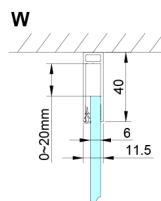

## Rozměry

Šířka: 1100 mm  
 Výška: 2000 mm  
 Hĺbka: 900 mm

## Technický list

GN4690/GN4610/GN4611/GN4612 + GN3580/GN3590/GN3510/GN3512

Model	A	B	C	D
GN4690	885-915	610	168	
GN4610	985-1015	610	268	
GN4611	1085-1115	610	368	
GN4612	1185-1215	610	468	
GN3580				785-805
GN3590				885-905
GN3510				985-1005
GN3512				1185-1205