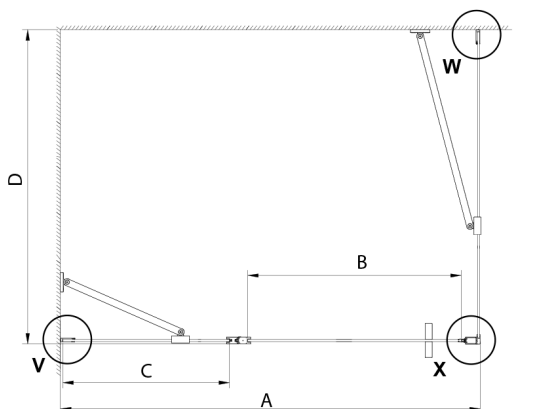

## Rozměry

Šířka: 1100 mm  
 Výška: 2000 mm  
 Hĺbka: 900 mm

## Technický list

GN4690/GN4610/GN4611/GN4612 + GN3580/GN3590/GN3510/GN3512

Model	A	B	C	D
GN4690	885-915	610	168	
GN4610	985-1015	610	268	
GN4611	1085-1115	610	368	
GN4612	1185-1215	610	468	
GN3580				785-805
GN3590				885-905
GN3510				985-1005
GN3512				1185-1205