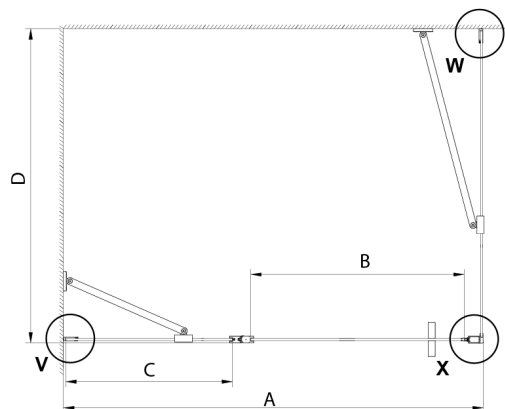

### Rozmery

Šírka: 1100 mm  
 Výška: 2000 mm  
 Hĺbka: 800 mm

## Technický list

GN4690/GN4610/GN4611/GN4612 + GN3580/GN3590/GN3510/GN3512

Model	A	B	C	D
GN4690	885-915	610	168	
GN4610	985-1015	610	268	
GN4611	1085-1115	610	368	
GN4612	1185-1215	610	468	
GN3580				785-805
GN3590				885-905
GN3510				985-1005
GN3512				1185-1205