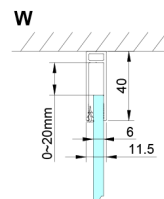

### Rozmery

Šírka: 1100 mm  
 Výška: 2000 mm  
 Hĺbka: 800 mm

## Technický list

GN4690/GN4610/GN4611/GN4612 + GN3580/GN3590/GN3510/GN3512

Model	A	B	C	D
GN4690	885-915	610	168	
GN4610	985-1015	610	268	
GN4611	1085-1115	610	368	
GN4612	1185-1215	610	468	
GN3580				785-805
GN3590				885-905
GN3510				985-1005
GN3512				1185-1205