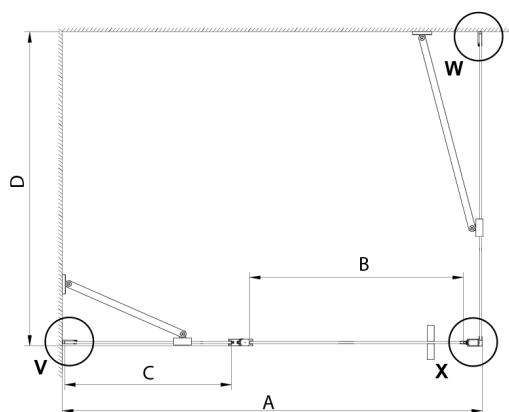

LORO obdĺžniková sprchová zástena 1100x1200 mm

Objednací kód: GN4611-02

Rozmery

Šírka: 1100 mm
 Výška: 2000 mm
 Hĺbka: 1200 mm

Vlastnosti

Záruka: 2 roky

Technický list

GN4690/GN4610/GN4611/GN4612 + GN3580/GN3590/GN3510/GN3512

Model	A	B	C	D
GN4690	885-915	610	168	
GN4610	985-1015	610	268	
GN4611	1085-1115	610	368	
GN4612	1185-1215	610	468	
GN3580				785-805
GN3590				885-905
GN3510				985-1005
GN3512				1185-1205