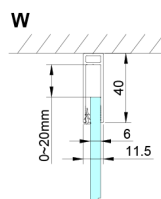

LORO obdĺžniková sprchová zástena 1100x1200 mm

Objednací kód: GN4611-02

Rozmery

Šírka: 1100 mm
 Výška: 2000 mm
 Hĺbka: 1200 mm

Vlastnosti

Záruka: 2 roky

Technický list

GN4690/GN4610/GN4611/GN4612 + GN3580/GN3590/GN3510/GN3512

Model	A	B	C	D
GN4690	885-915	610	168	
GN4610	985-1015	610	268	
GN4611	1085-1115	610	368	
GN4612	1185-1215	610	468	
GN3580				785-805
GN3590				885-905
GN3510				985-1005
GN3512				1185-1205