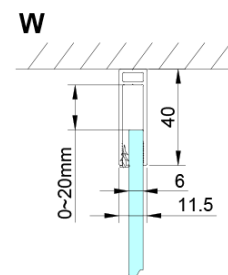

## Rozmery

Šírka: 1100 mm

Výška: 2000 mm

Hĺbka: 1000 mm

## Vlastnosti

Farba profilu: Chróm - Leštený hliník

Tvar: Obdĺžnikové zásteny

Typ otvárania: Otváracie jednokrídlové

Smer otvárania: Univerzálne

Šírka vstupu: 610 mm

Typ výplne: Číre sklo

Úprava skla: Coated glass

Hrúbka skla: 6 mm

Vlastnosti: Bezrámové prevedenie, Otváranie von i dovnútra

Hmotnosť / ks: 76.0 kg

Balenie: 2 ks

Záruka: 2 roky

Technický list

GN4690/GN4610/GN4611/GN4612 + GN3580/GN3590/GN3510/GN3512

Model	A	B	C	D
GN4690	885-915	610	168	
GN4610	985-1015	610	268	
GN4611	1085-1115	610	368	
GN4612	1185-1215	610	468	
GN3580				785-805
GN3590				885-905
GN3510				985-1005
GN3512				1185-1205