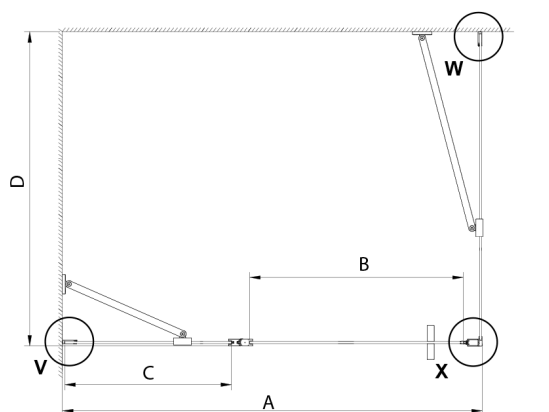

LORO obdĺžniková sprchová zástena 1100x1000 mm

Objednací kód: GN4611-01

Rozmery

Šírka: 1100 mm
 Výška: 2000 mm
 Hĺbka: 1000 mm

Vlastnosti

Záruka: 2 roky

Technický list

GN4690/GN4610/GN4611/GN4612 + GN3580/GN3590/GN3510/GN3512

Model	A	B	C	D
GN4690	885-915	610	168	
GN4610	985-1015	610	268	
GN4611	1085-1115	610	368	
GN4612	1185-1215	610	468	
GN3580				785-805
GN3590				885-905
GN3510				985-1005
GN3512				1185-1205