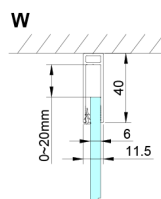

LORO obdĺžniková sprchová zástena 1100x1000 mm

Objednací kód: GN4611-01

Rozmery

Šírka: 1100 mm
 Výška: 2000 mm
 Hĺbka: 1000 mm

Vlastnosti

Záruka: 2 roky

Technický list

GN4690/GN4610/GN4611/GN4612 + GN3580/GN3590/GN3510/GN3512

Model	A	B	C	D
GN4690	885-915	610	168	
GN4610	985-1015	610	268	
GN4611	1085-1115	610	368	
GN4612	1185-1215	610	468	
GN3580				785-805
GN3590				885-905
GN3510				985-1005
GN3512				1185-1205