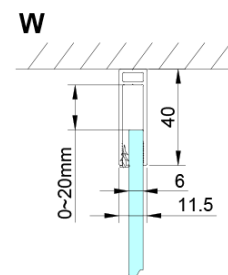

LORO obdĺžniková sprchová zástena 1000x900 mm

Objednací kód: GN4610-04

Základné informácie

Značka: Gelco

Séria: LORO

Rozmery

Šírka: 1000 mm

Výška: 2000 mm

Hĺbka: 900 mm

Vlastnosti

Farba profilu: Chróm - Leštený hliník

Tvar: Obdĺžnikové zásteny

Typ otvárania: Otváracie jednokrídlové

Smer otvárania: Univerzálne

Šírka vstupu: 610 mm

Typ výplne: Číre sklo

Úprava skla: Coated glass

Hrúbka skla: 6 mm

Vlastnosti: Bezrámové prevedenie, Otváranie von i dovnútra

Hmotnosť / ks: 72.0 kg

Balenie: 2 ks

Záruka: 2 roky

Technický list

GN4690/GN4610/GN4611/GN4612 + GN3580/GN3590/GN3510/GN3512

Model	A	B	C	D
GN4690	885-915	610	168	
GN4610	985-1015	610	268	
GN4611	1085-1115	610	368	
GN4612	1185-1215	610	468	
GN3580				785-805
GN3590				885-905
GN3510				985-1005
GN3512				1185-1205