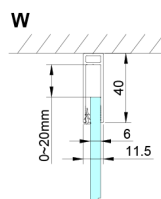

LORO obdĺžniková sprchová zástena 1000x900 mm

Objednací kód: GN4610-04

Rozmery

Šírka: 1000 mm
 Výška: 2000 mm
 Hĺbka: 900 mm

Vlastnosti

Záruka: 2 roky

Technický list

GN4690/GN4610/GN4611/GN4612 + GN3580/GN3590/GN3510/GN3512

| Model | A | B | C | D |
|--------|-----------|-----|-----|-----------|
| GN4690 | 885-915 | 610 | 168 | |
| GN4610 | 985-1015 | 610 | 268 | |
| GN4611 | 1085-1115 | 610 | 368 | |
| GN4612 | 1185-1215 | 610 | 468 | |
| GN3580 | | | | 785-805 |
| GN3590 | | | | 885-905 |
| GN3510 | | | | 985-1005 |
| GN3512 | | | | 1185-1205 |