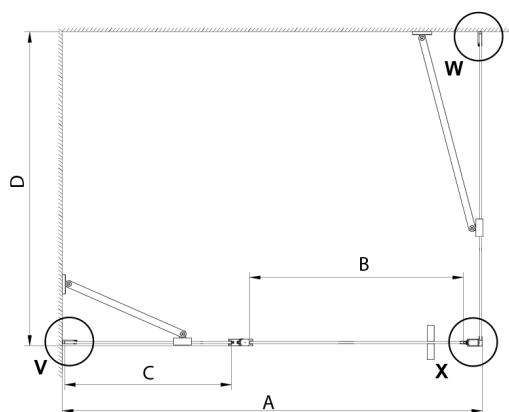

LORO obdĺžniková sprchová zástena 1000x900 mm

Objednací kód: GN4610-04

Rozmery

Šírka: 1000 mm
 Výška: 2000 mm
 Hĺbka: 900 mm

Vlastnosti

Záruka: 2 roky

Technický list

GN4690/GN4610/GN4611/GN4612 + GN3580/GN3590/GN3510/GN3512

| Model | A | B | C | D |
|--------|-----------|-----|-----|-----------|
| GN4690 | 885-915 | 610 | 168 | |
| GN4610 | 985-1015 | 610 | 268 | |
| GN4611 | 1085-1115 | 610 | 368 | |
| GN4612 | 1185-1215 | 610 | 468 | |
| GN3580 | | | | 785-805 |
| GN3590 | | | | 885-905 |
| GN3510 | | | | 985-1005 |
| GN3512 | | | | 1185-1205 |