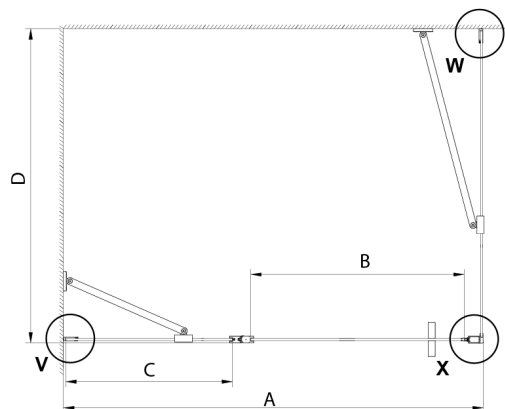

LORO obdĺžniková sprchová zástena 1000x800 mm

Objednací kód: GN4610-03

Rozmery

Šírka: 1000 mm
 Výška: 2000 mm
 Hĺbka: 800 mm

Vlastnosti

Záruka: 2 roky

Technický list

GN4690/GN4610/GN4611/GN4612 + GN3580/GN3590/GN3510/GN3512

Model	A	B	C	D
GN4690	885-915	610	168	
GN4610	985-1015	610	268	
GN4611	1085-1115	610	368	
GN4612	1185-1215	610	468	
GN3580				785-805
GN3590				885-905
GN3510				985-1005
GN3512				1185-1205