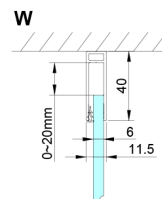

LORO obdĺžniková sprchová zástena 1000x800 mm

Objednací kód: GN4610-03

Rozmery

Šírka: 1000 mm
 Výška: 2000 mm
 Hĺbka: 800 mm

Vlastnosti

Záruka: 2 roky

Technický list

GN4690/GN4610/GN4611/GN4612 + GN3580/GN3590/GN3510/GN3512

Model	A	B	C	D
GN4690	885-915	610	168	
GN4610	985-1015	610	268	
GN4611	1085-1115	610	368	
GN4612	1185-1215	610	468	
GN3580				785-805
GN3590				885-905
GN3510				985-1005
GN3512				1185-1205