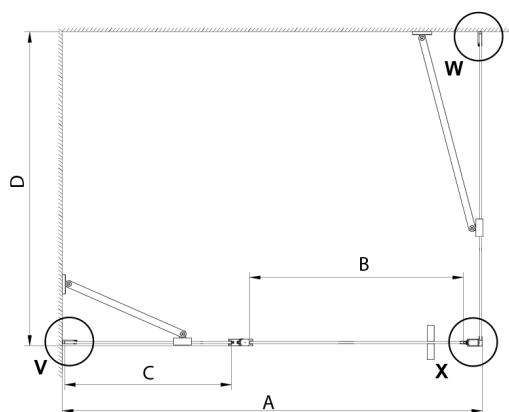

LORO obdĺžniková sprchová zástena 1000x1200 mm

Objednací kód: GN4610-02

Rozmery

Šírka: 1000 mm
 Výška: 2000 mm
 Hĺbka: 1200 mm

Vlastnosti

Záruka: 2 roky

Technický list

GN4690/GN4610/GN4611/GN4612 + GN3580/GN3590/GN3510/GN3512

Model	A	B	C	D
GN4690	885-915	610	168	
GN4610	985-1015	610	268	
GN4611	1085-1115	610	368	
GN4612	1185-1215	610	468	
GN3580				785-805
GN3590				885-905
GN3510				985-1005
GN3512				1185-1205