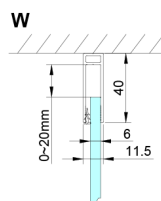

LORO obdĺžniková sprchová zástena 1000x1200 mm

Objednací kód: GN4610-02

Rozmery

Šírka: 1000 mm
 Výška: 2000 mm
 Hĺbka: 1200 mm

Vlastnosti

Záruka: 2 roky

Technický list

GN4690/GN4610/GN4611/GN4612 + GN3580/GN3590/GN3510/GN3512

Model	A	B	C	D
GN4690	885-915	610	168	
GN4610	985-1015	610	268	
GN4611	1085-1115	610	368	
GN4612	1185-1215	610	468	
GN3580				785-805
GN3590				885-905
GN3510				985-1005
GN3512				1185-1205