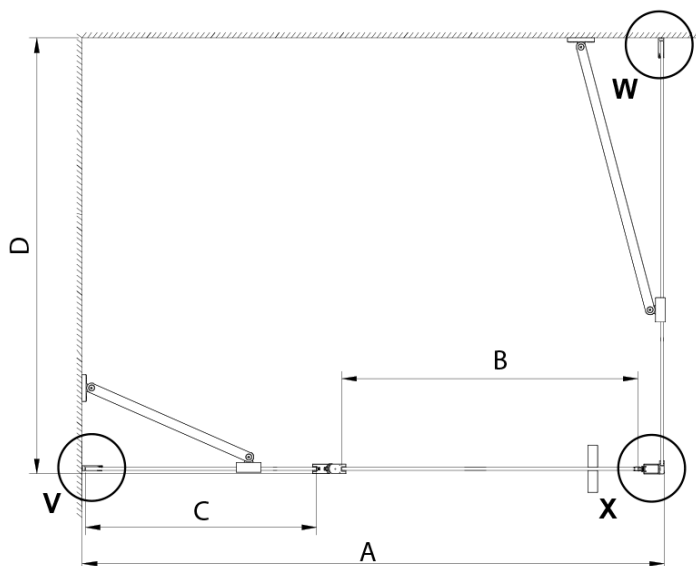

Technický list

GN4690/GN4610/GN4611/GN4612 + GN3580/GN3590/GN3510/GN3512