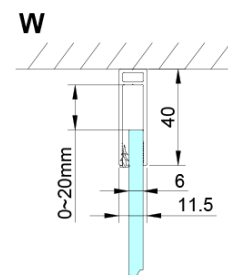

## Rozmery

Šírka: 1000 mm

Výška: 2000 mm

Hĺbka: 1000 mm

## Vlastnosti

Farba profilu: Chróm - Leštený hliník

Tvar: Štvorcové zásteny

Typ otvárania: Otváracie jednokrídlové

Smer otvárania: Univerzálne

Šírka vstupu: 610 mm

Typ výplne: Číre sklo

Úprava skla: Coated glass

Hrúbka skla: 6 mm

Vlastnosti: Bezrámové prevedenie, Otváranie von i dovnútra

Hmotnosť / ks: 74.0 kg

Balenie: 2 ks

Záruka: 2 roky

## Náhradné diely

LORO inštalácia sada (Objednací kód: NDGN01)

Technický list

GN4690/GN4610/GN4611/GN4612 + GN3580/GN3590/GN3510/GN3512

Model	A	B	C	D
GN4690	885-915	610	168	
GN4610	985-1015	610	268	
GN4611	1085-1115	610	368	
GN4612	1185-1215	610	468	
GN3580				785-805
GN3590				885-905
GN3510				985-1005
GN3512				1185-1205