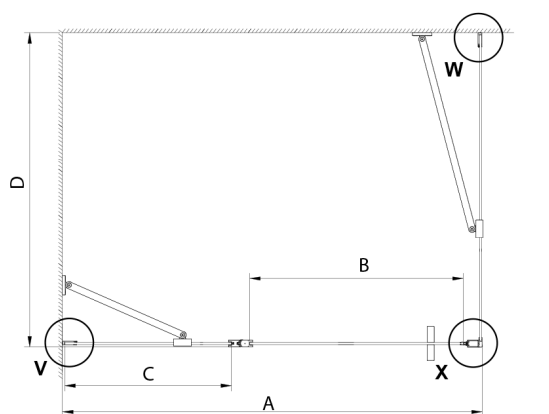

LORO štvorcová sprchová zástena 1000x1000 mm

Objednací kód: GN4610-01

Rozmery

Šírka: 1000 mm
 Výška: 2000 mm
 Hĺbka: 1000 mm

Vlastnosti

Záruka: 2 roky

Technický list

GN4690/GN4610/GN4611/GN4612 + GN3580/GN3590/GN3510/GN3512

Model	A	B	C	D
GN4690	885-915	610	168	
GN4610	985-1015	610	268	
GN4611	1085-1115	610	368	
GN4612	1185-1215	610	468	
GN3580				785-805
GN3590				885-905
GN3510				985-1005
GN3512				1185-1205