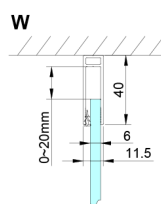

LORO štvorcová sprchová zástena 1000x1000 mm

Objednací kód: GN4610-01

Rozmery

Šírka: 1000 mm
 Výška: 2000 mm
 Hĺbka: 1000 mm

Vlastnosti

Záruka: 2 roky

Technický list

GN4690/GN4610/GN4611/GN4612 + GN3580/GN3590/GN3510/GN3512

Model	A	B	C	D
GN4690	885-915	610	168	
GN4610	985-1015	610	268	
GN4611	1085-1115	610	368	
GN4612	1185-1215	610	468	
GN3580				785-805
GN3590				885-905
GN3510				985-1005
GN3512				1185-1205