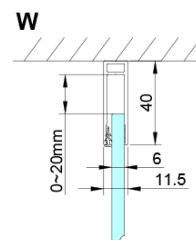

Technický list

GN4470/GN4480/GN4490 + GN3580/GN3590/GN3510/GN3512

Model	A	B	D
GN4470	685-715	570	
GN4480	785-815	670	
GN4490	885-915	770	
GN3580			785-805
GN3590			885-905
GN3510			985-1005
GN3512			1185-1205