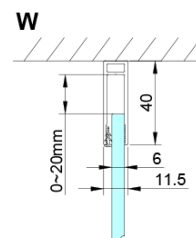

LORO štvorcová sprchová zástena 800x800 mm

Objednací kód: GN4480-03

Základné informácie

Značka: Gelco

Séria: LORO

Rozmery

Šírka: 800 mm

Výška: 2000 mm

Hĺbka: 800 mm

Vlastnosti

Farba profilu: Chróm - Leštený hliník

Tvar: Štvorcové zásteny

Typ otvárania: Otváracie jednokrídlové

Smer otvárania: Univerzálne

Šírka vstupu: 670 mm

Typ výplne: Číre sklo

Úprava skla: Coated glass

Hrúbka skla: 6 mm

Vlastnosti: Bezrámové prevedenie, Otváranie von i dovnútra

Hmotnosť / ks: 60.0 kg

Balenie: 2 ks

Záruka: 2 roky

Náhradné diely

LORO inštalačná sada (Objednací kód: NDGN01)

Technický list

GN4470/GN4480/GN4490 + GN3580/GN3590/GN3510/GN3512

Model	A	B	D
GN4470	685-715	570	
GN4480	785-815	670	
GN4490	885-915	770	
GN3580			785-805
GN3590			885-905
GN3510			985-1005
GN3512			1185-1205