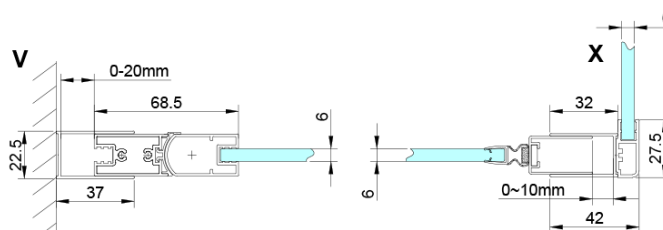

LORO štvorcová sprchová zástena 800x800 mm

Objednací kód: GN4480-03

Základné informácie

Značka: Gelco

Séria: LORO

Rozmery

Šírka: 800 mm

Výška: 2000 mm

Hĺbka: 800 mm

Vlastnosti

Farba profilu: Chróm - Leštený hliník

Tvar: Štvorcové zásteny

Typ otvárania: Otváracie jednokrídlové

Smer otvárania: Univerzálne

Šírka vstupu: 670 mm

Typ výplne: Číre sklo

Úprava skla: Coated glass

Hrúbka skla: 6 mm

Vlastnosti: Bezrámové prevedenie, Otváranie von i dovnútra

Hmotnosť / ks: 60.0 kg

Balenie: 2 ks

Záruka: 2 roky

Náhradné diely

LORO inštalačná sada (Objednací kód: NDGN01)

Technický list

GN4470/GN4480/GN4490 + GN3580/GN3590/GN3510/GN3512

Model	A	B	D
GN4470	685-715	570	
GN4480	785-815	670	
GN4490	885-915	770	
GN3580			785-805
GN3590			885-905
GN3510			985-1005
GN3512			1185-1205